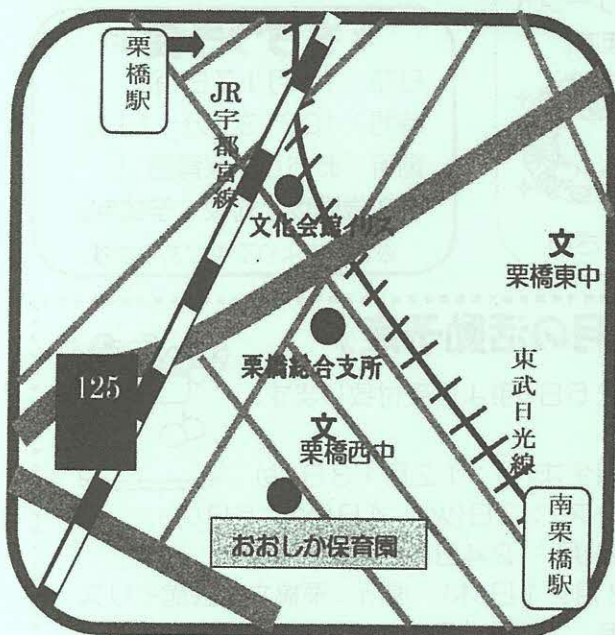

《ばんびるーむのご利用案内》

☆ばんびるーむ及び園庭開放日
〈ばんびの部屋と園庭を開放しています〉

・開園時間： 月～金曜日

9：00～12：00 13：00～15：30

・休園日： 土・日・祝・祭日・年末年始

(尚、開放日は変更する場合がありますのでご了承ください。)

・育児相談・電話相談は開園時間内に随時行っています。

新型コロナウイルス感染防止について

1. 検温および咳の有無の確認
2. 手洗い消毒の実地
3. マスクの着用
4. 基礎疾患のある方のご利用はお控えください。

楽しく安全に過ごすためにご理解、ご協力をお願いします。

☆サークル活動について

・現在はサークル「スマイル」が活動しています。サークル活動の問い合わせは、ばんびるーむまでご相談下さい。
(ばんびるーむのお部屋で月1回、人数は5組程度で10時～12時の活動になります。)

おおしか保育園:子育て支援センター ばんびるーむ