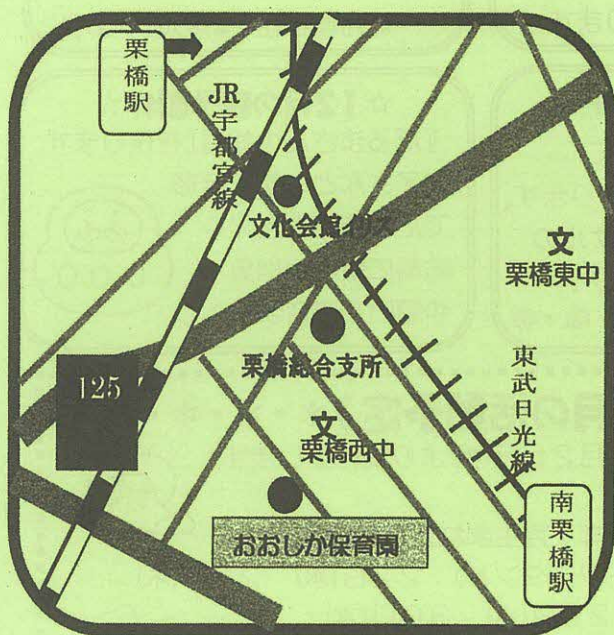

《ばんびるーむのご利用案内》

☆ばんびるーむ及び園庭開放日
〈ばんびの部屋と園庭を開放しています〉

- ・開園時間： 月～金曜日
9：00～12：00 13：00～15：30
- ・園庭開放： 火曜日・木曜日
13：30～15：00
- ・休園日： 土・日・祝・祭日・年末年始

(尚、開放日は変更する場合がありますのでご了承ください。)

- ・育児相談・電話相談は開園時間内に随時行っています。

*体温が37.5℃以上の発熱や咳などの風邪の症状がある場合はご利用をお控えください。

また、ご家族に発熱など体調のすぐれない方がいらっしゃる場合も、ご利用をお控えください。ご協力の程お願い致します。

*保護者の方はマスクの着用は自由となります。職員はマスクを着用させて頂きます。

*遊んでいる間は、お子様から目を離さないようお願いいたします。

☆サークル活動について
 ・現在はサークル「スマイル」が活動しています。サークル活動の問い合わせは、ばんびるーむまでご相談下さい。
 (ばんびるーむのお部屋で月1回、人数は5組程度で10時～12時の活動になります。)