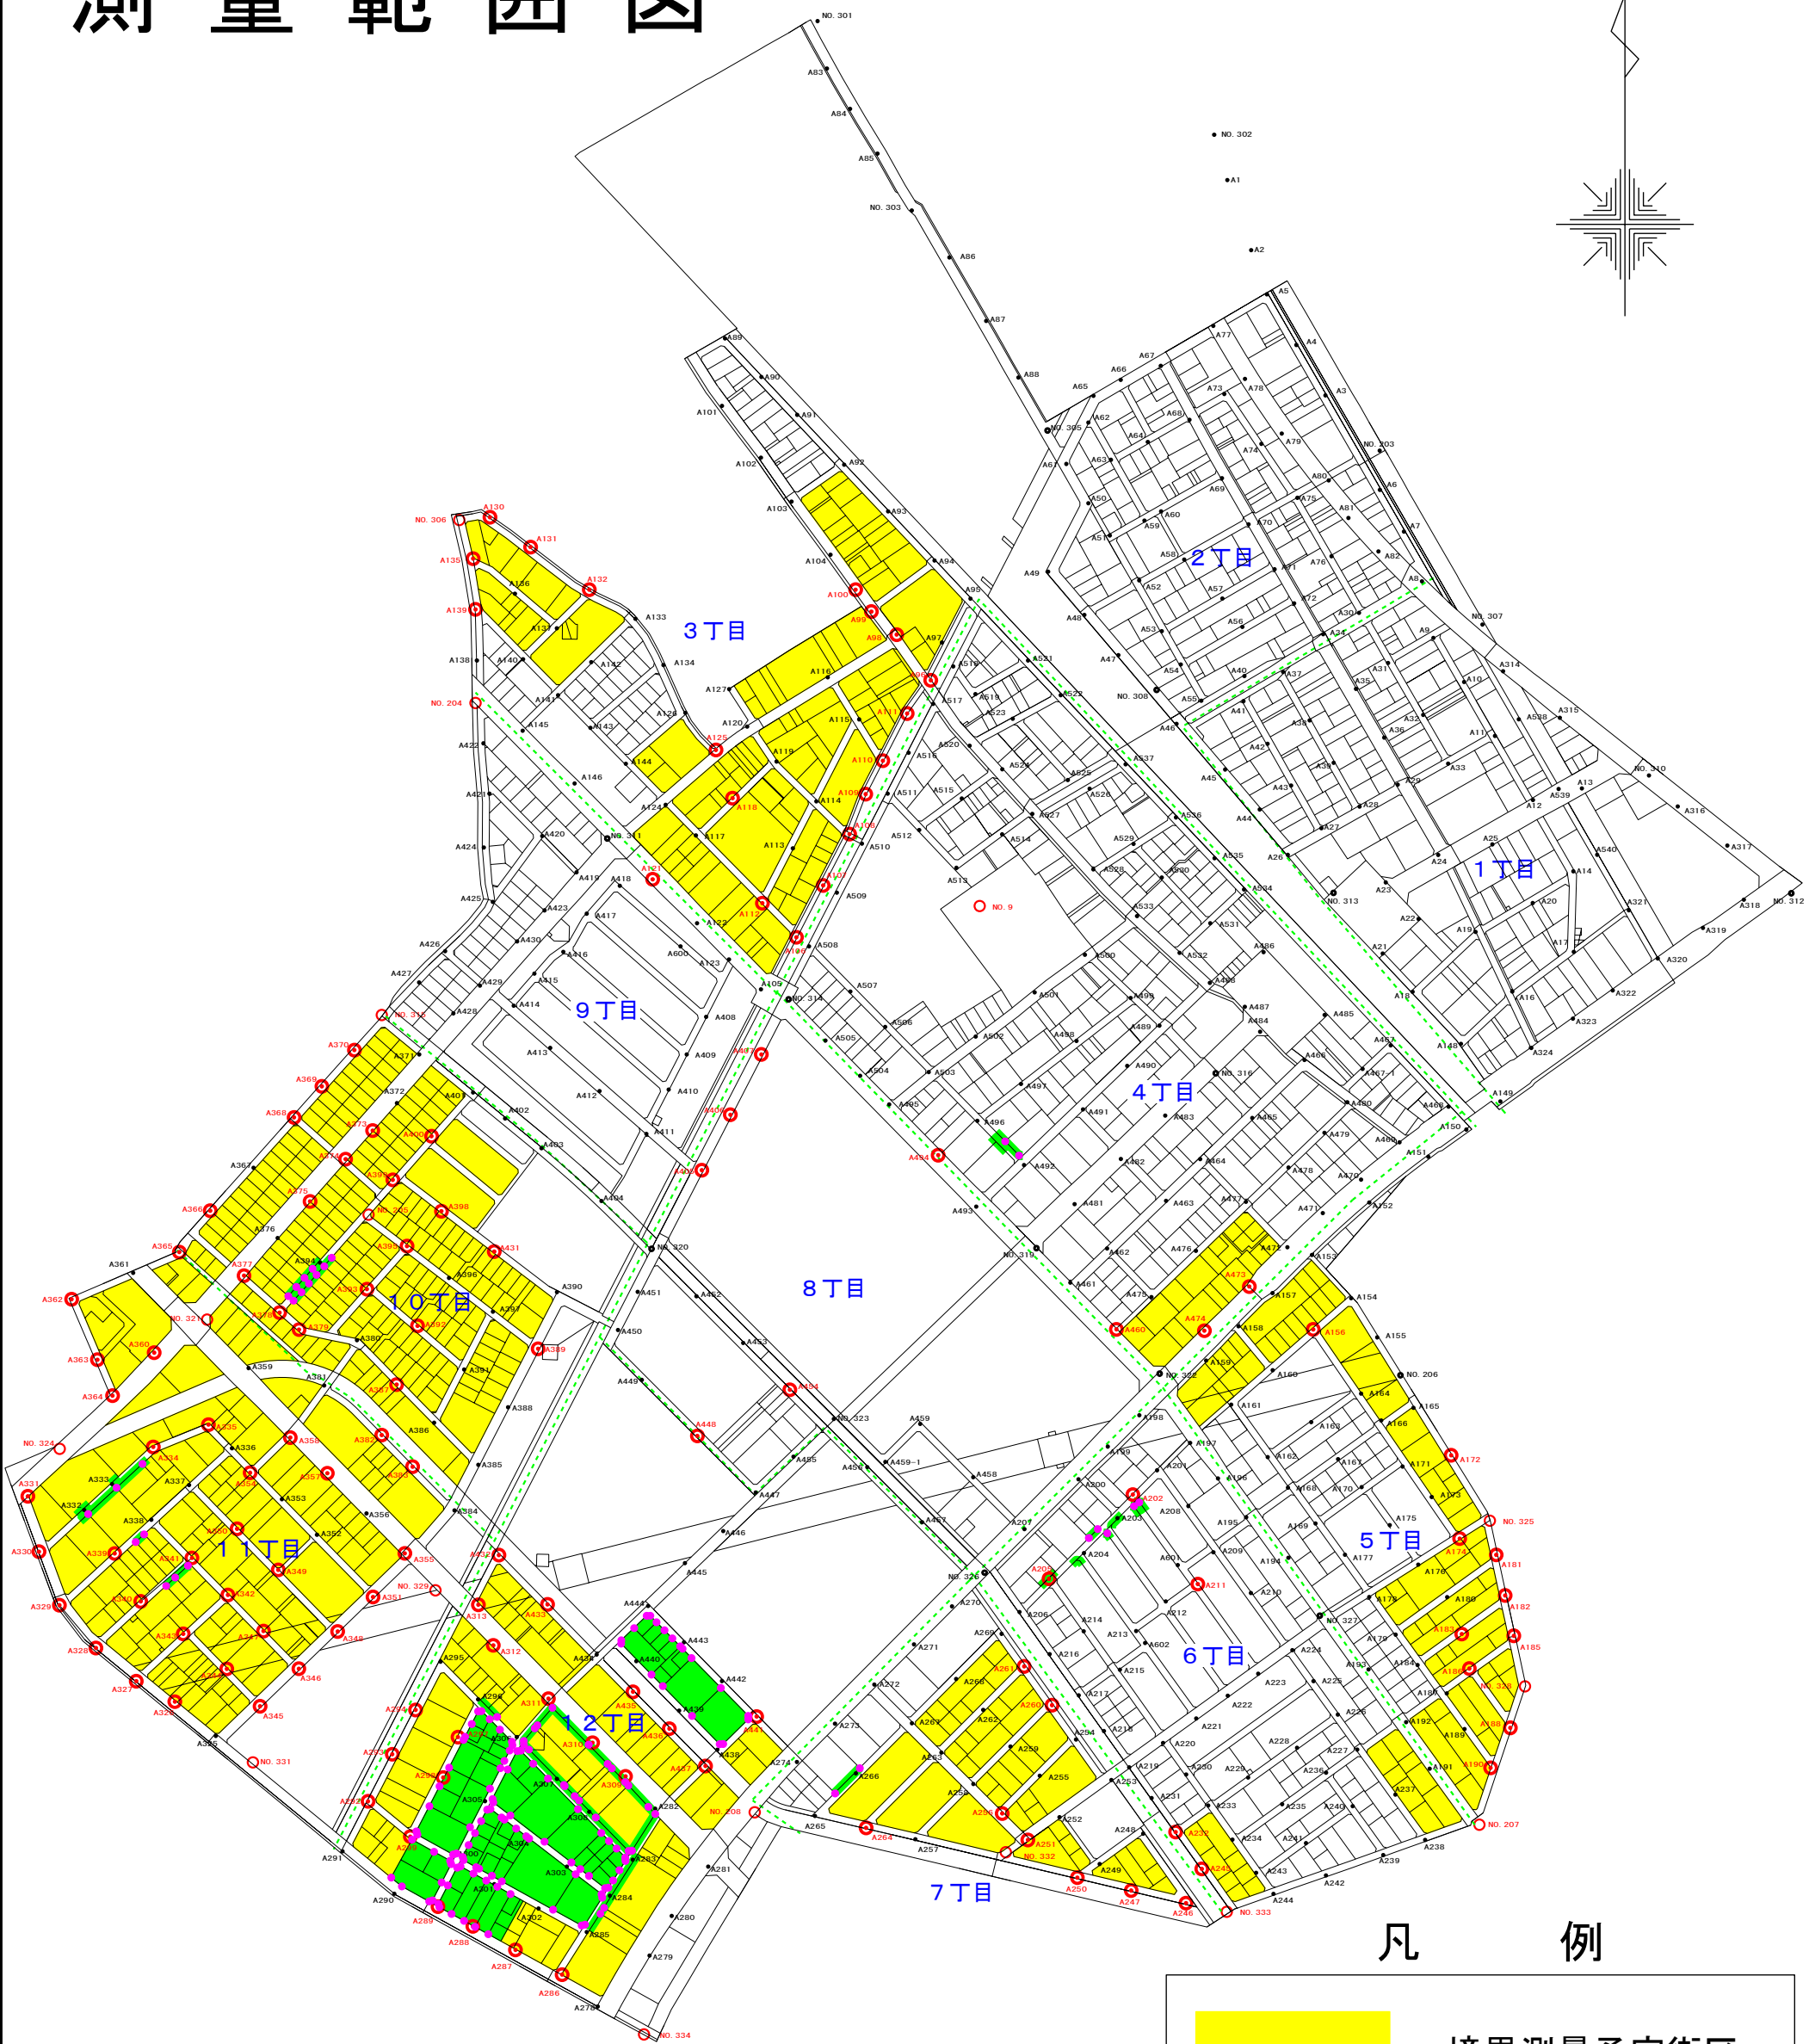

測量範囲図

凡例

	境界測量予定街区
	境界確定済み箇所
	公差範囲超の基準点
	公差範囲内の基準点