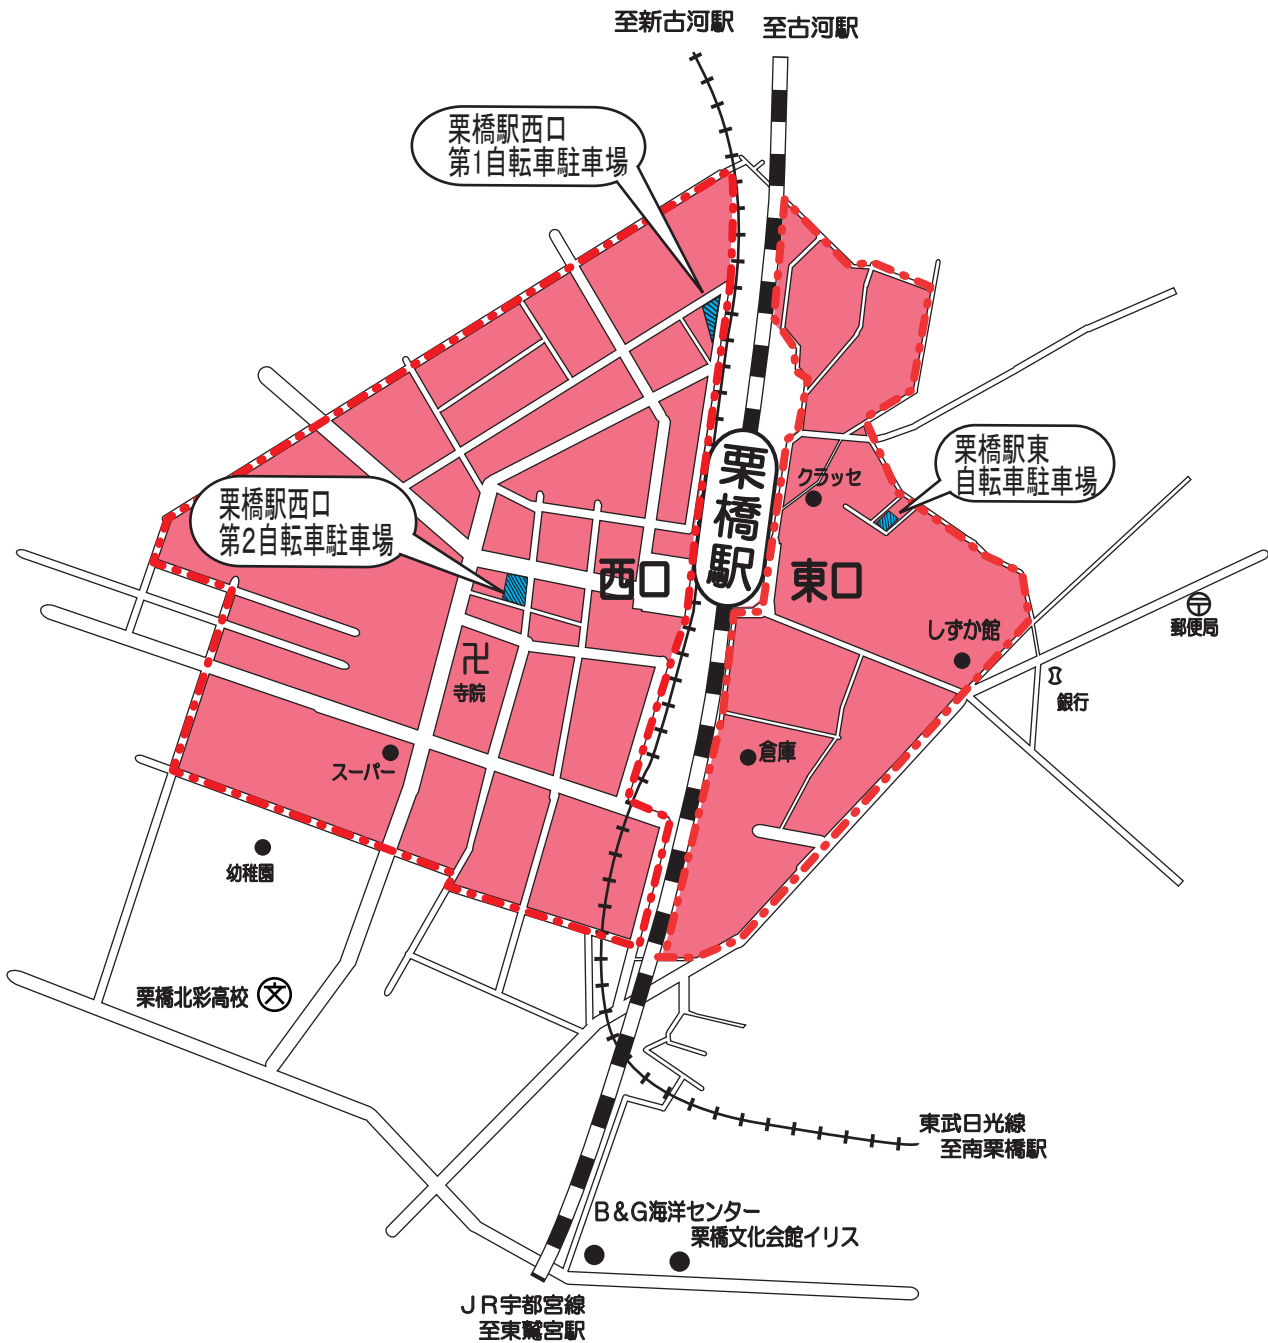

# 栗橋駅周辺

## ■ 自転車等放置禁止区域 市営自転車等駐車場位置図 ■

| 凡例  |           |
|---|-----------|
|  | 放置禁止区域    |
|  | 市営自転車等駐車場 |