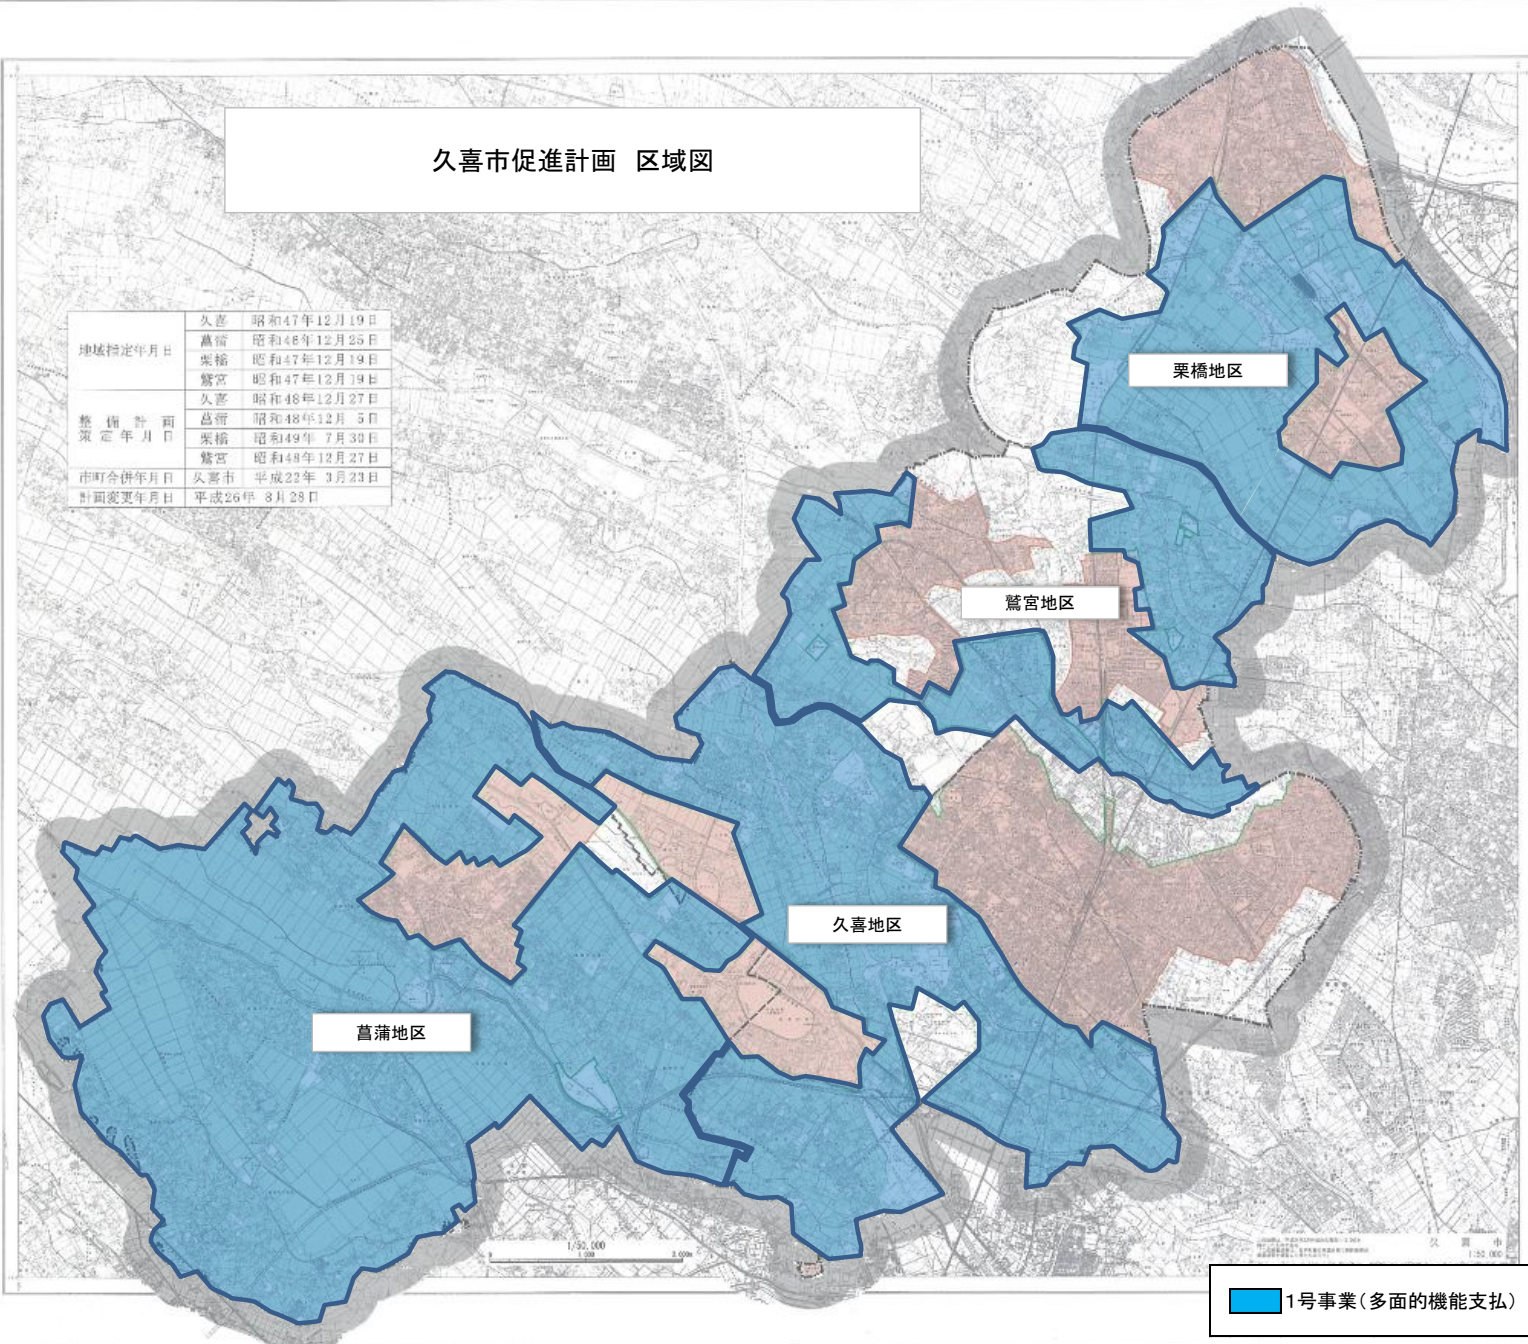

久喜市促進計画 区域図

地域特定年月日	久喜	昭和47年12月19日
	菖蒲	昭和46年12月25日
	栗橋	昭和47年12月19日
	鷲宮	昭和47年12月19日
整備計画策定年月日	久喜	昭和48年12月27日
	菖蒲	昭和48年12月5日
	栗橋	昭和49年7月30日
	鷲宮	昭和49年12月27日
市町合併年月日	久喜市	平成22年3月23日
計画変更年月日		平成26年8月28日

凡 例	
	行政界
	地区界
	農業振興地域
	農業振興地域 農用地区域
	市街化区域
	1号事業(多面的機能支払)