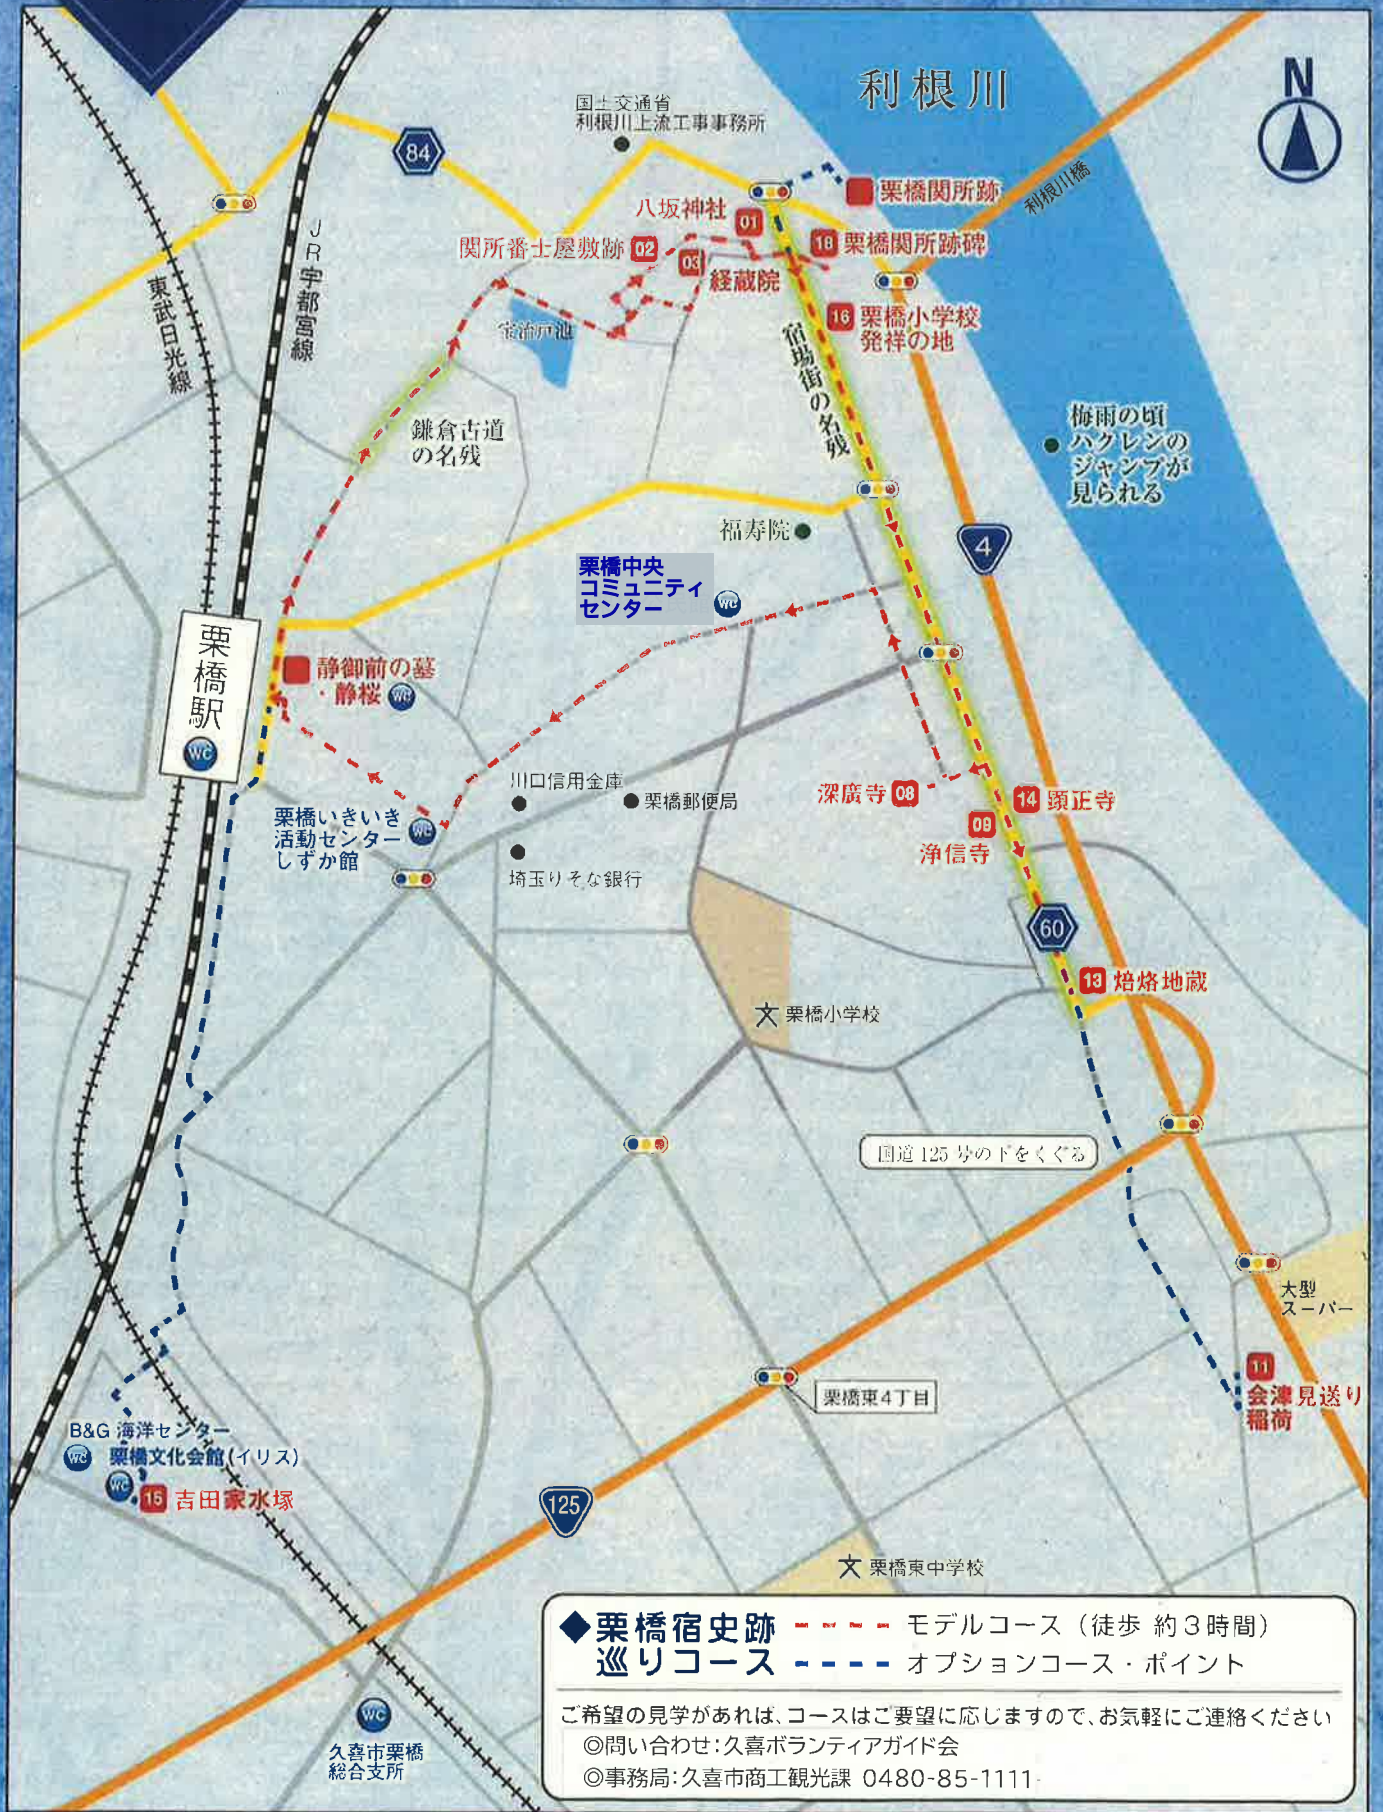

# 栗橋宿史跡巡りコース

モデルコース歩行時間：約3時間（施設の見学時間は除く） 歩行距離：約7km

◆栗橋宿史跡 巡りコース

- - - - モデルコース（徒歩 約3時間）
- - - - オプションコース・ポイント

ご希望の見学があれば、コースはご要望に応じますので、お気軽にご連絡ください  
 ◎問い合わせ：久喜ボランティアガイド会  
 ◎事務局：久喜市商工観光課 0480-85-1111