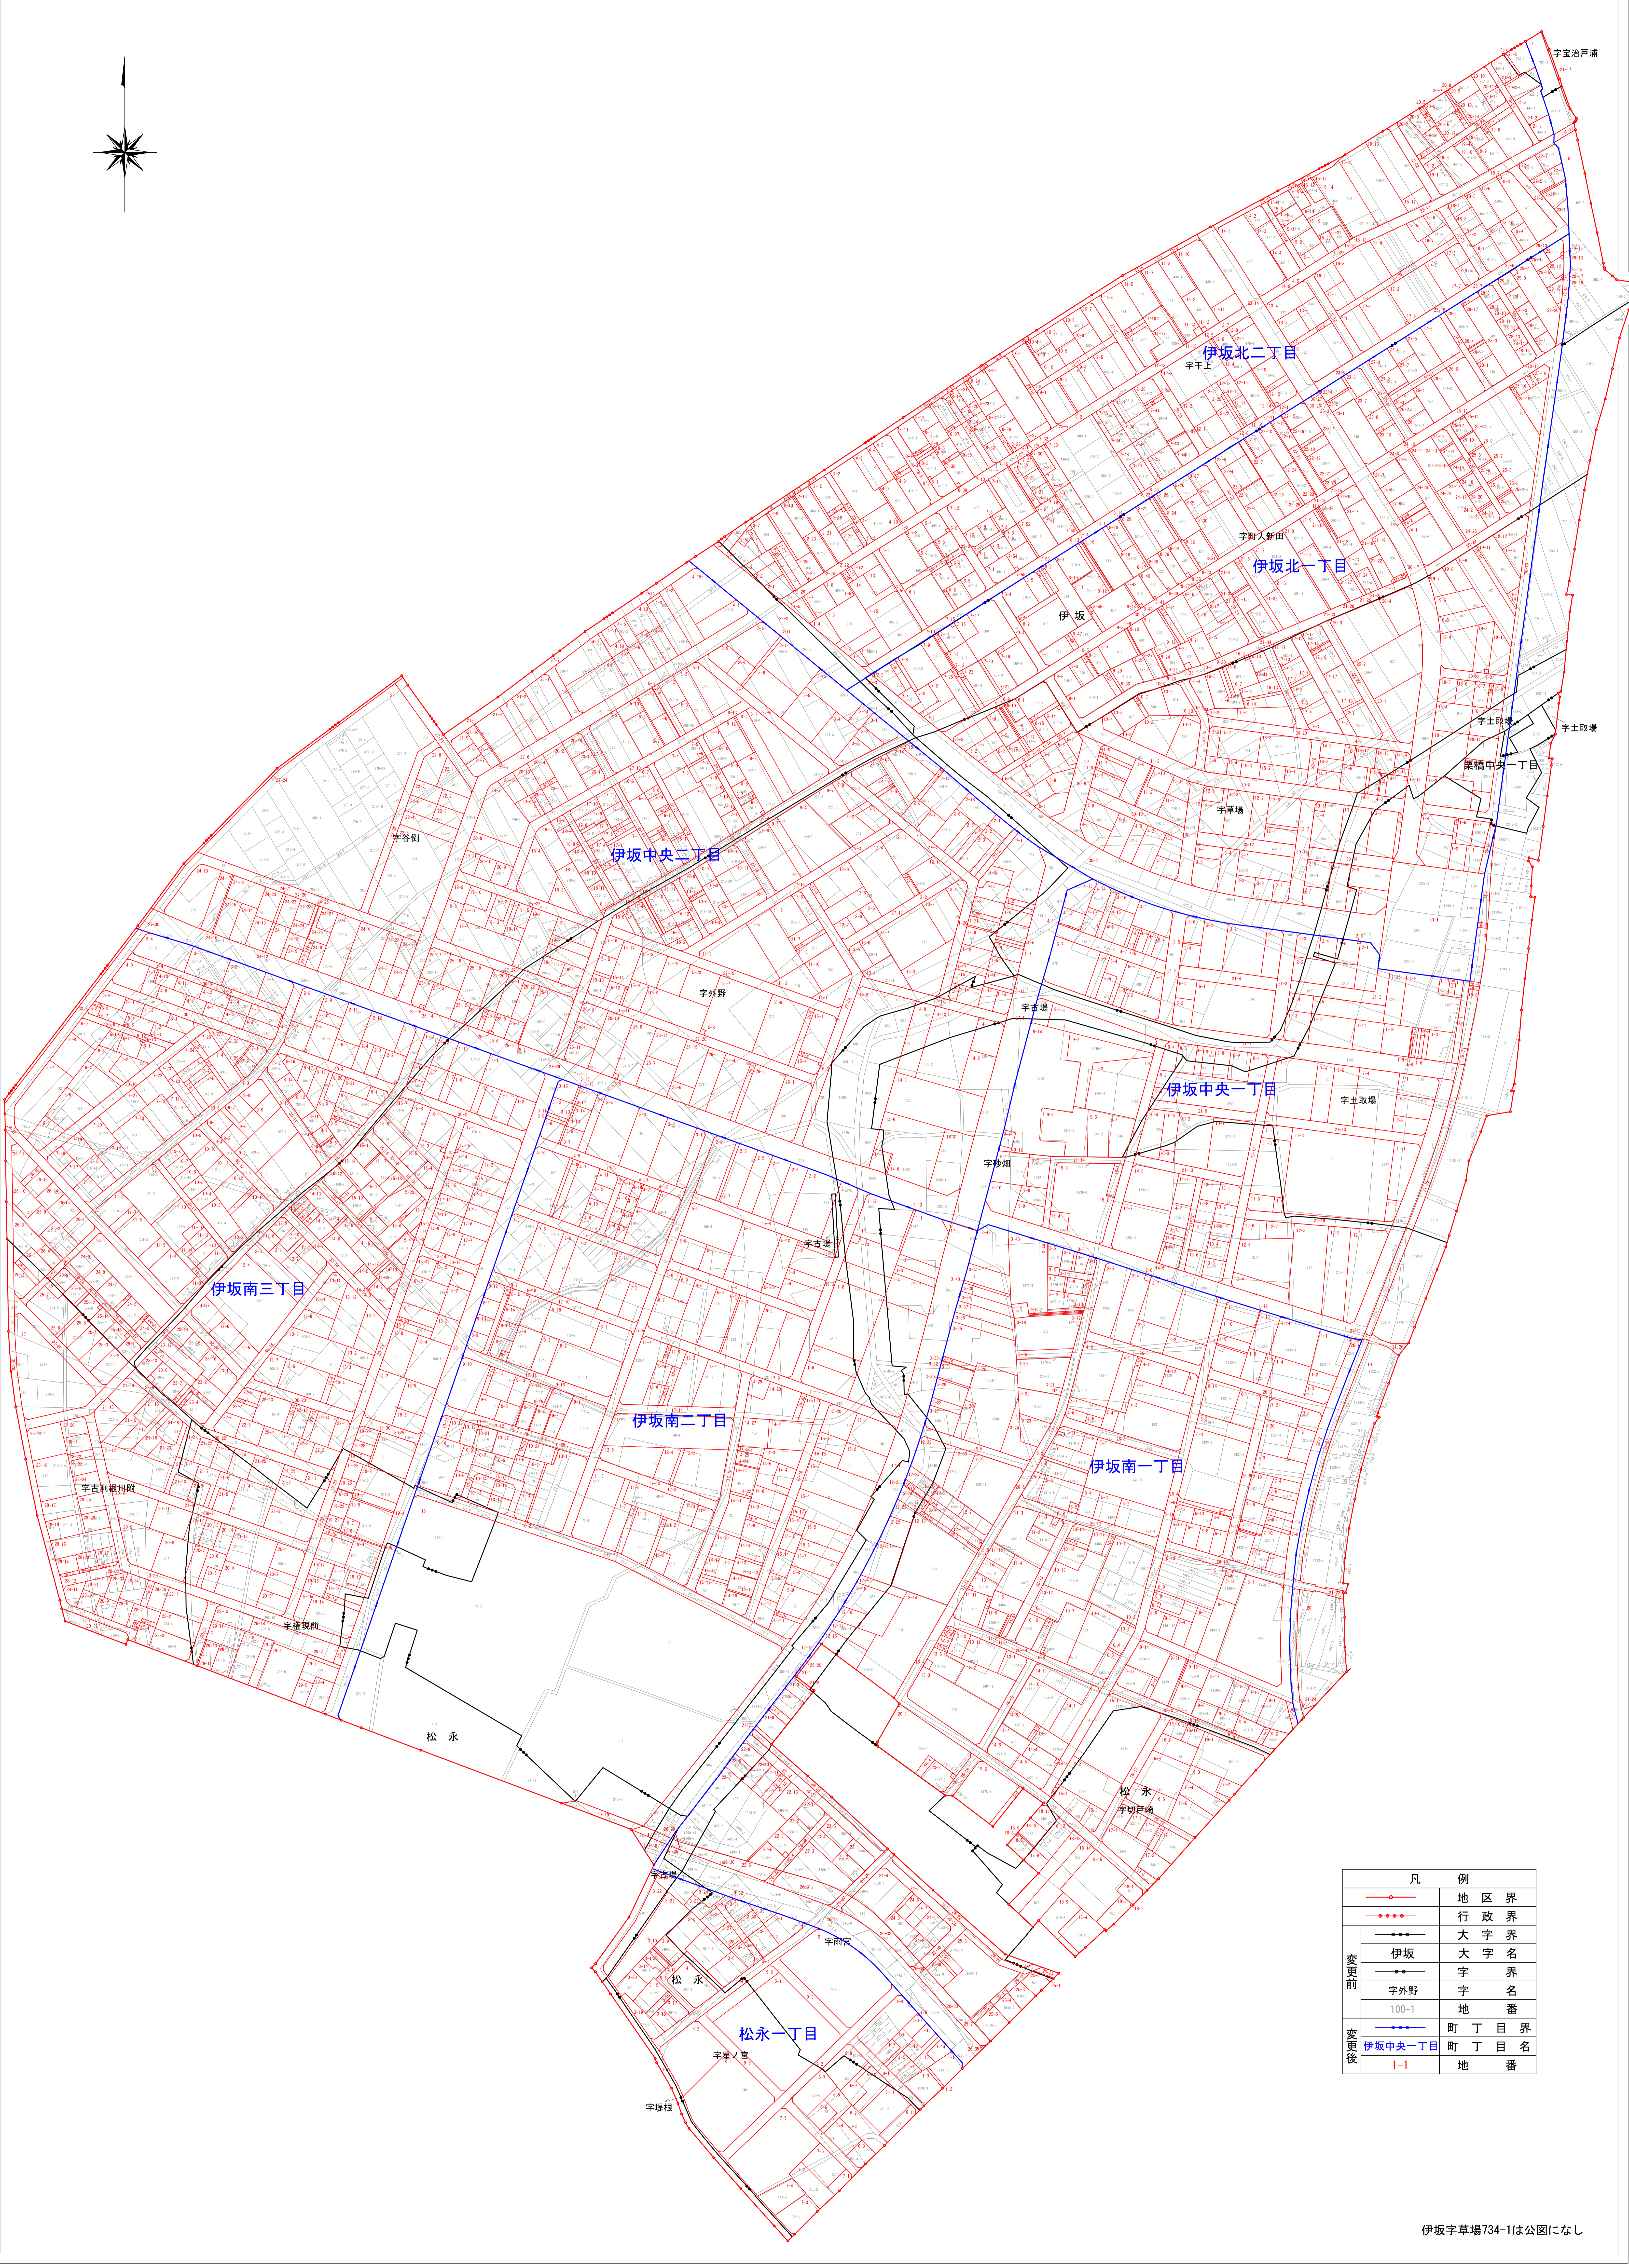

令和4年3月作成

凡例	
	地区界
	行政界
	伊坂大字界
	字界名
	字外野
	100-1地番
	町丁目界
	伊坂中央一丁目町丁目名
	1-1地番

伊坂字草場734-1は公園になし