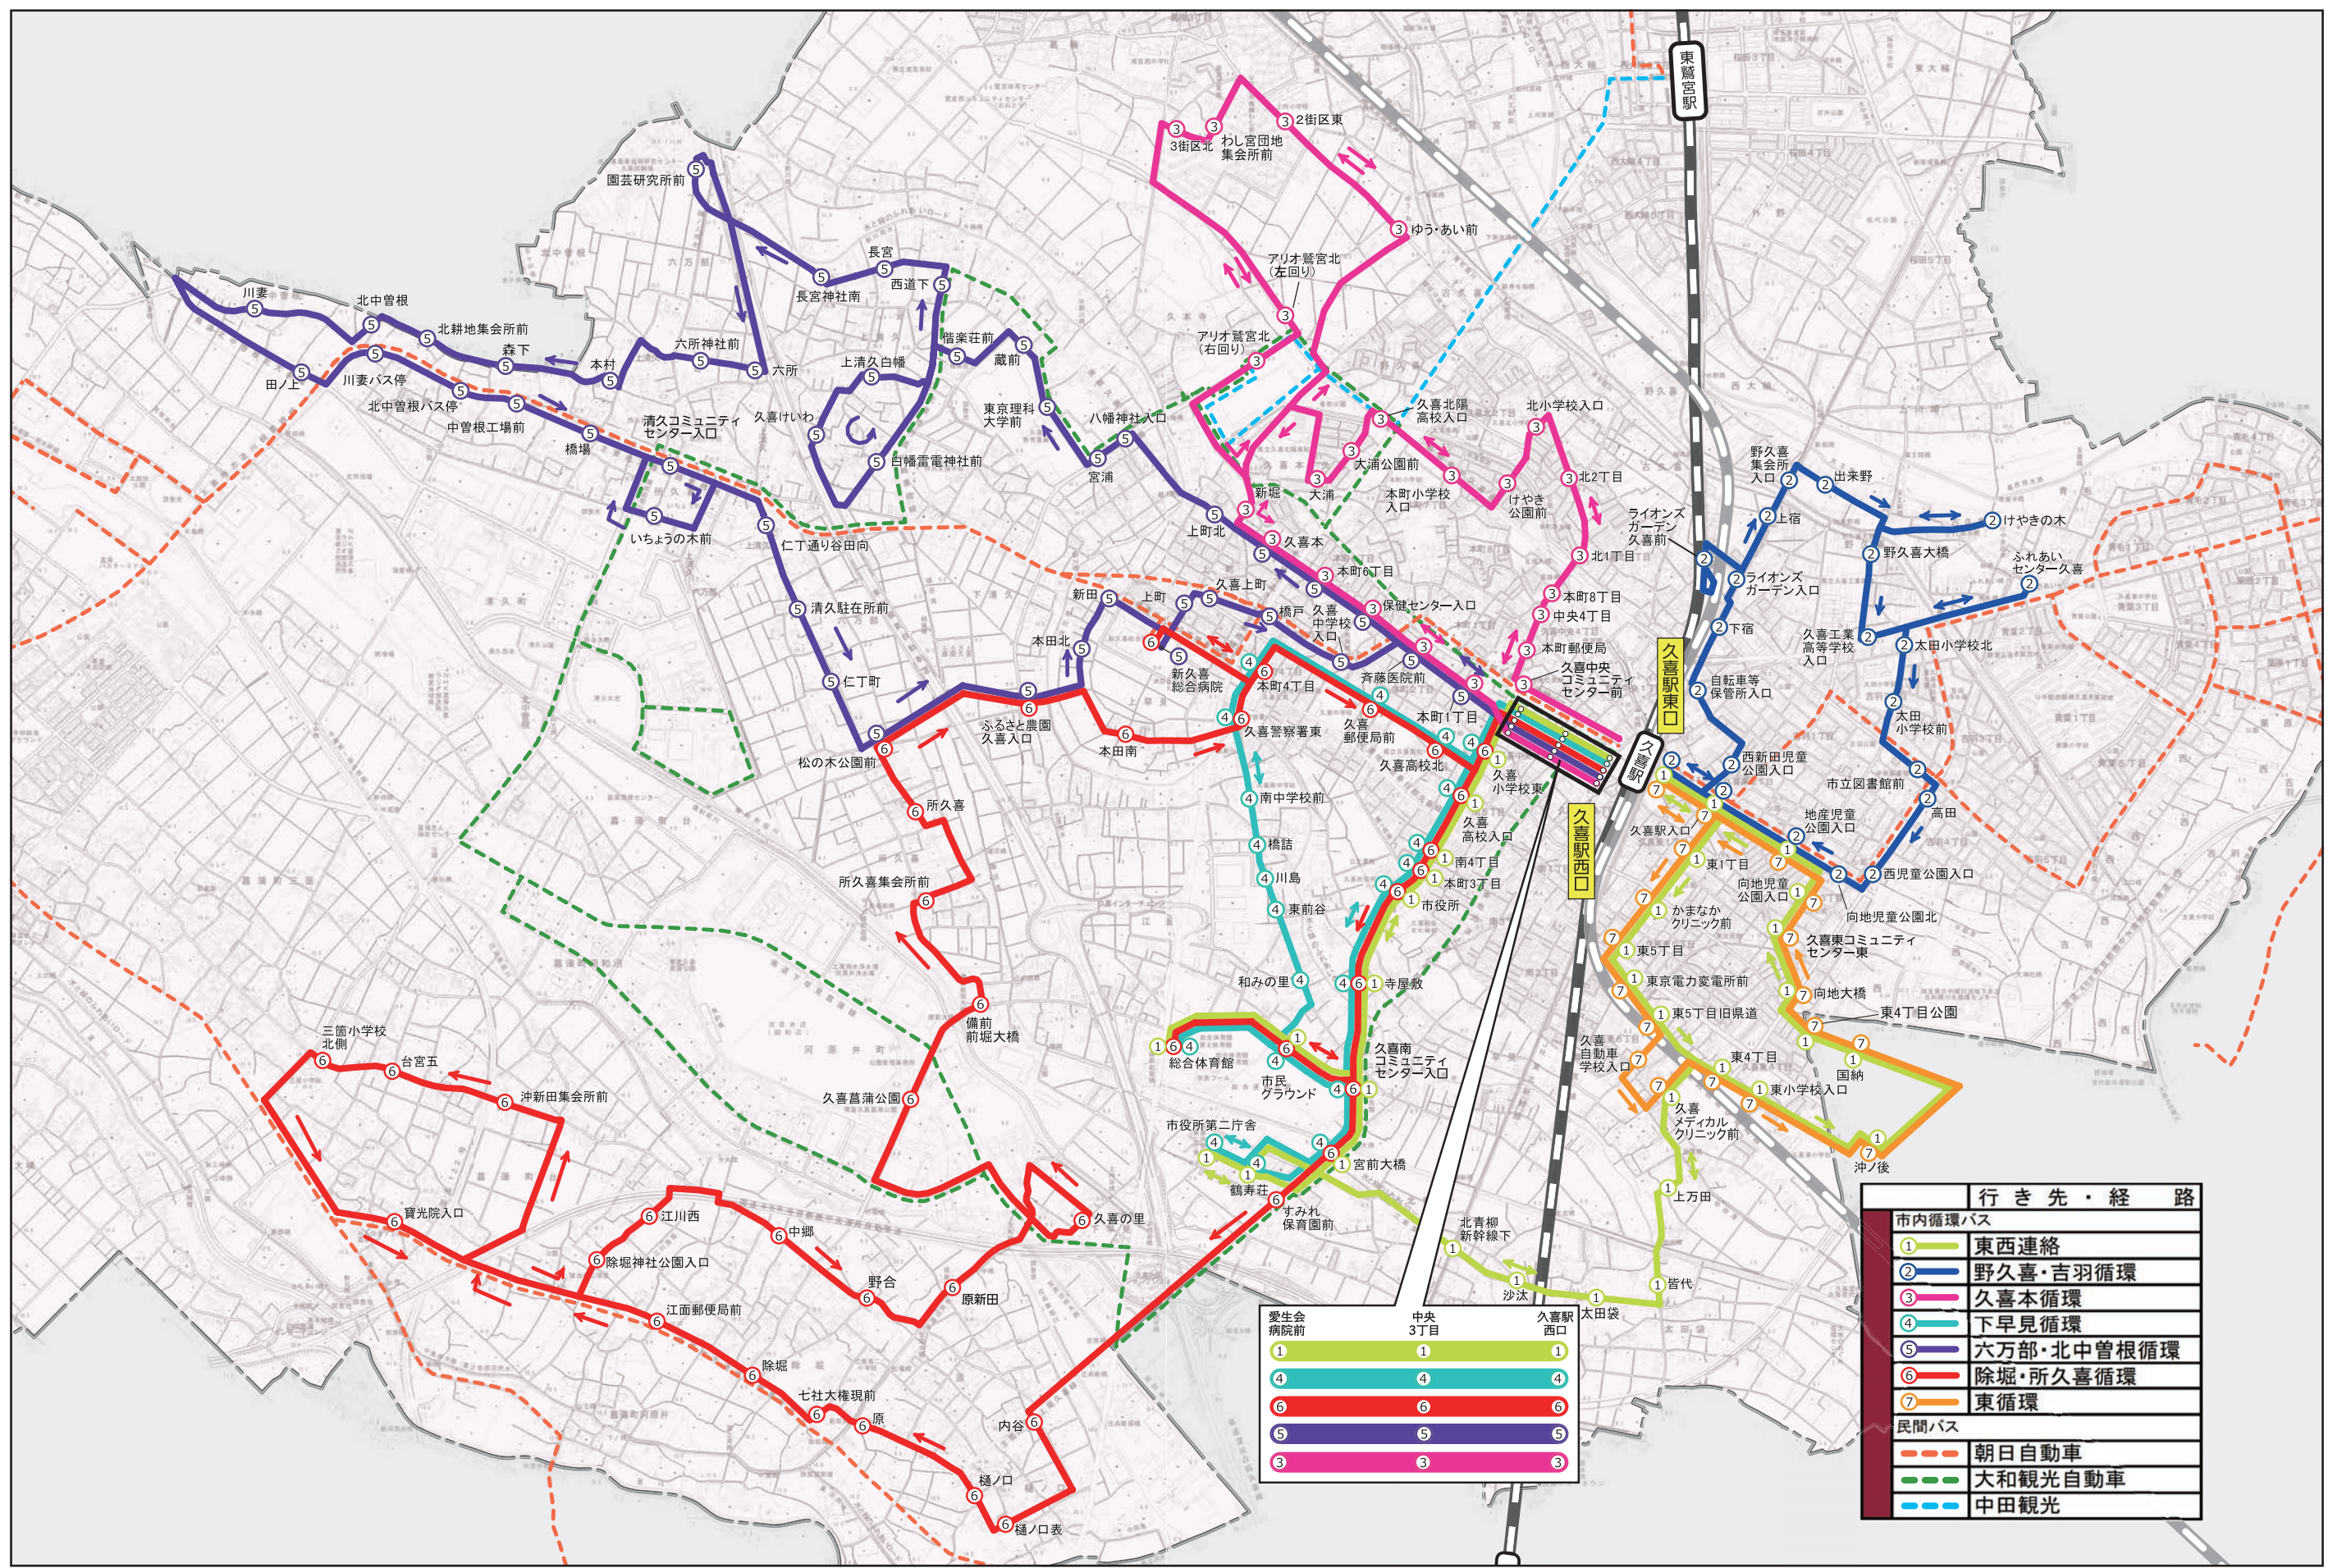

# 市内の公共交通 (市内循環バス) (令和6年1月15日現在)

市内の公共交通

市内の公共交通

行き先・経路	
市内循環バス	
①	東西連絡
②	野久喜・吉羽循環
③	久喜本循環
④	下早見循環
⑤	六万部・北中曽根循環
⑥	除堀・所久喜循環
⑦	東循環
民間バス	
—	朝日自動車
—	大和観光自動車
—	中田観光

愛生会病院前	中央3丁目	久喜駅西口
①	①	①
④	④	④
⑥	⑥	⑥
⑤	⑤	⑤
③	③	③