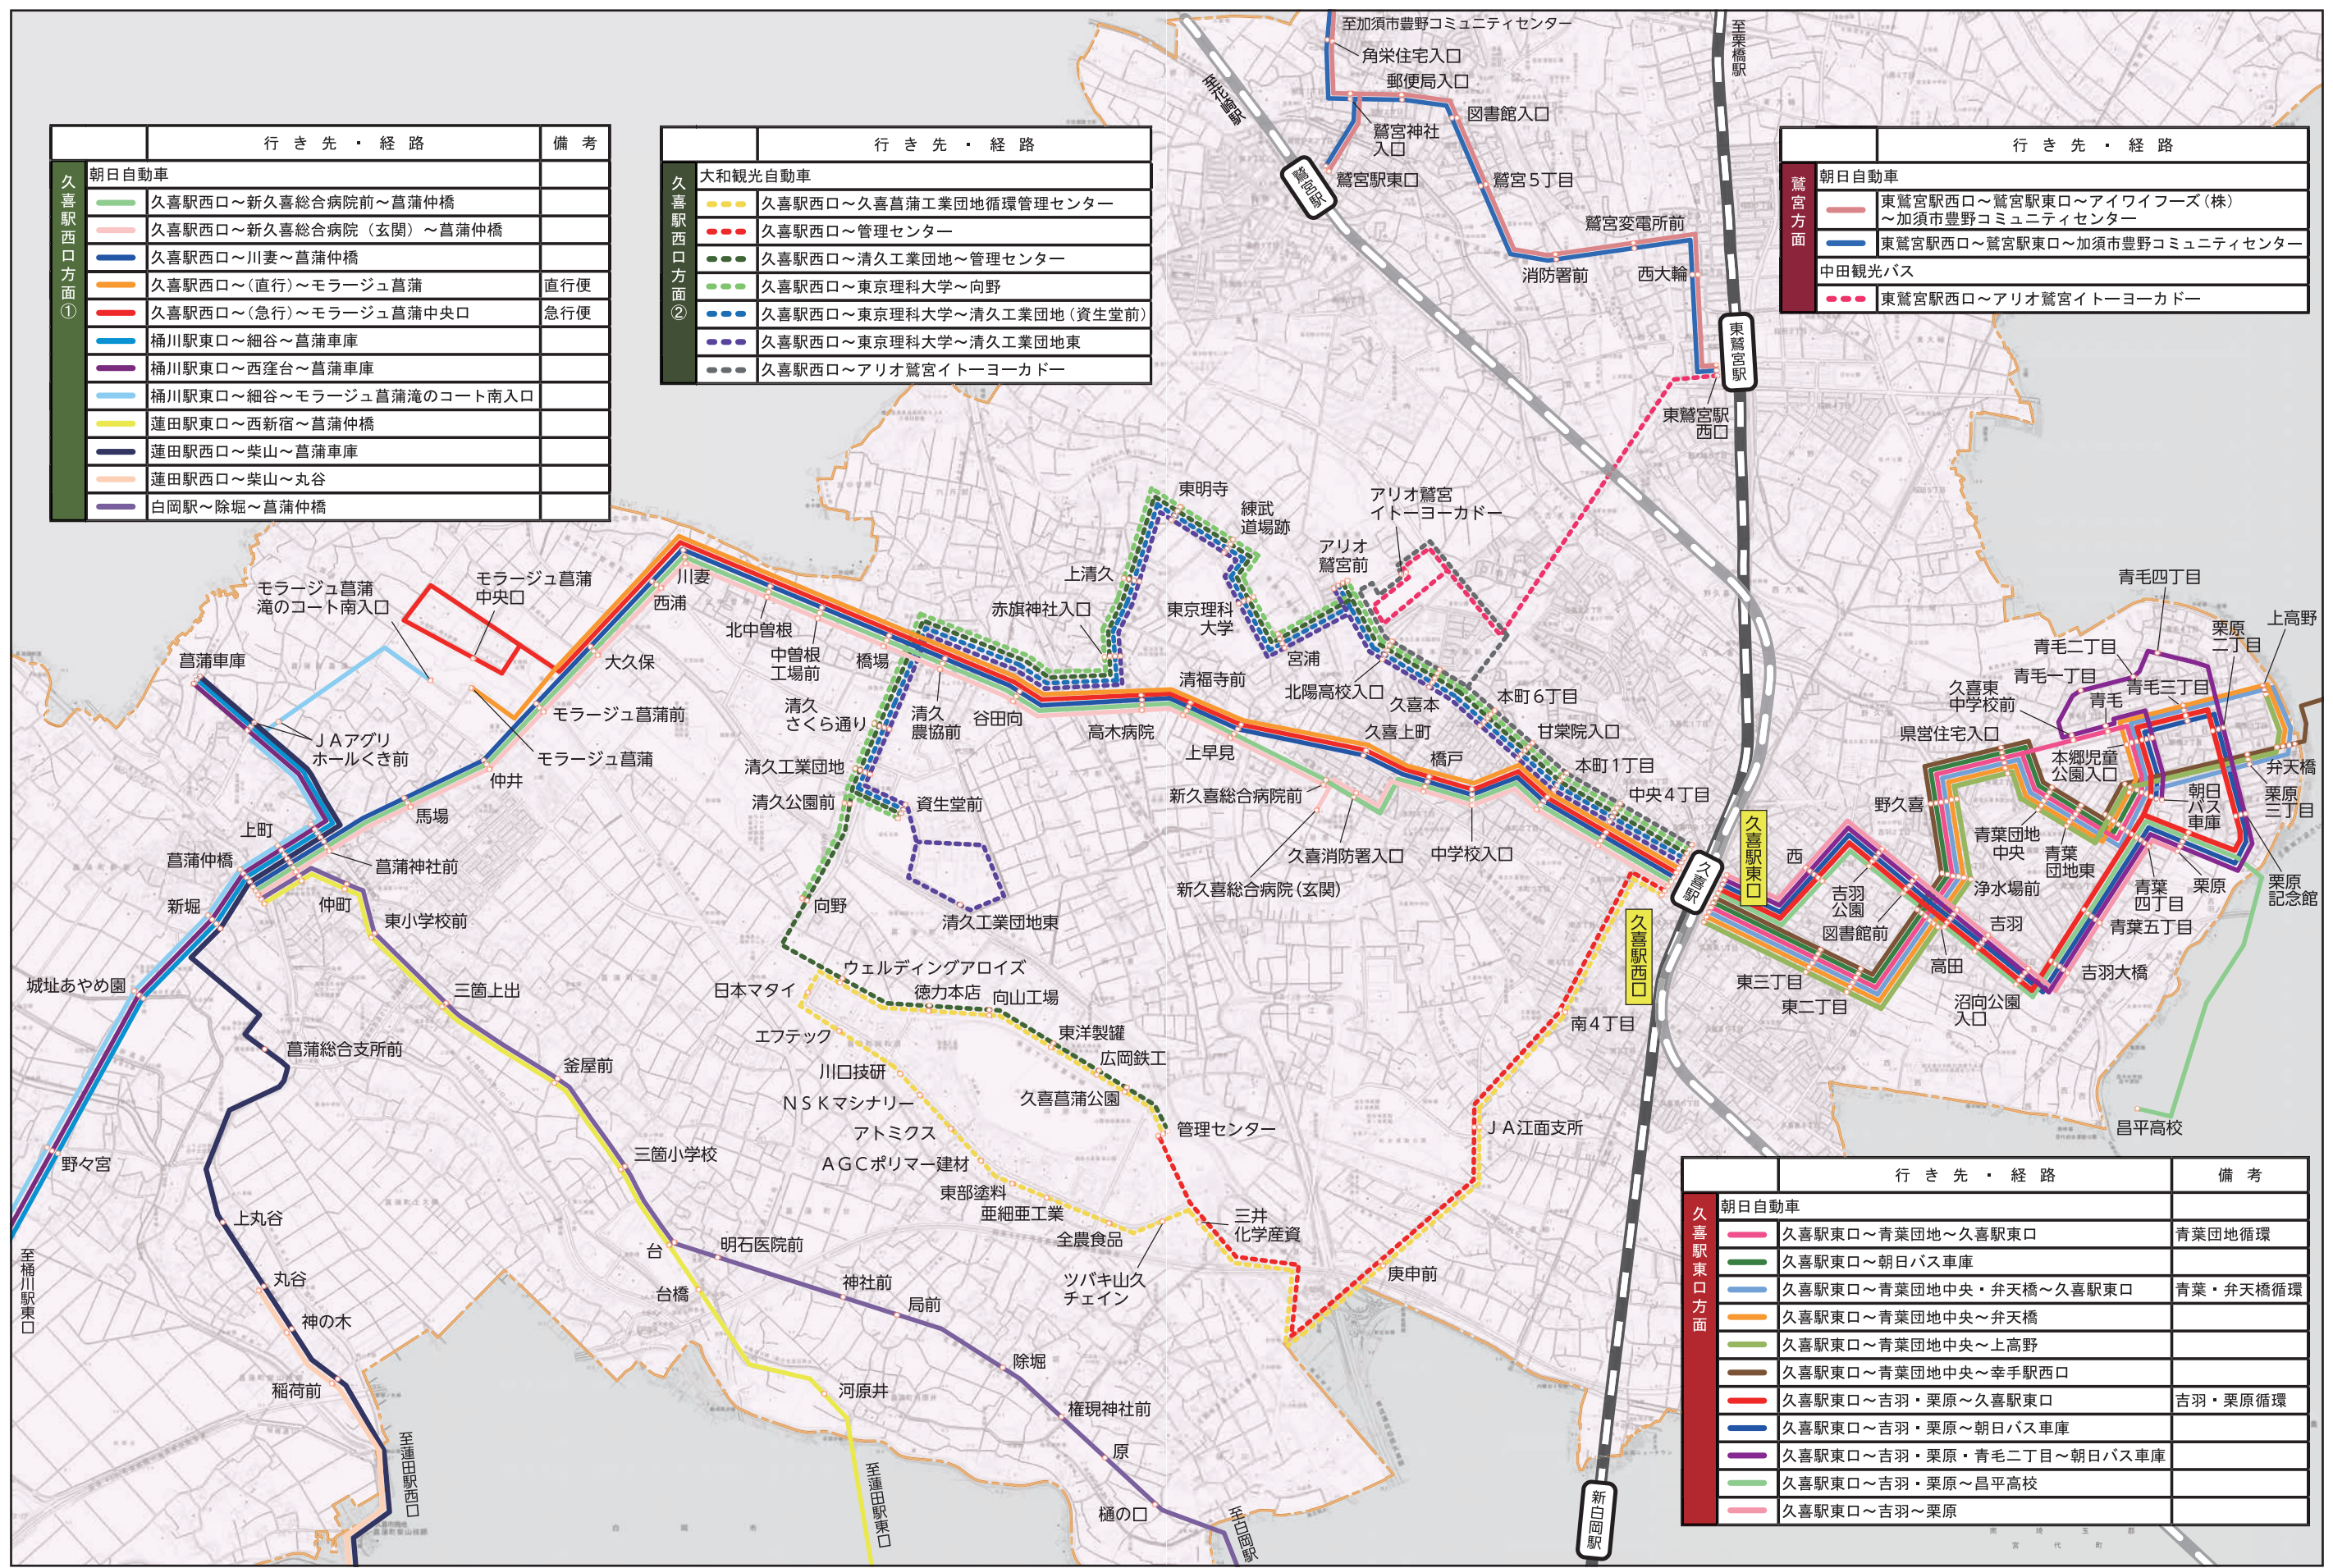

# 市内の公共交通(民間バス) (令和6年1月15日現在)

	行き先・経路	備考
久喜駅西口方面①	朝日自動車	
	久喜駅西口～新久喜総合病院前～葛蒲仲橋	
	久喜駅西口～新久喜総合病院(玄関)～葛蒲仲橋	
	久喜駅西口～川妻～葛蒲仲橋	
	久喜駅西口～(直行)～モラージュ葛蒲	直行便
	久喜駅西口～(急行)～モラージュ葛蒲中央口	急行便
	桶川駅東口～細谷～葛蒲車庫	
	桶川駅東口～西窪台～葛蒲車庫	
	桶川駅東口～細谷～モラージュ葛蒲滝のコート南入口	
	蓮田駅東口～西新宿～葛蒲仲橋	
	蓮田駅西口～柴山～葛蒲車庫	
	蓮田駅西口～柴山～丸谷	
	白岡駅～除堀～葛蒲仲橋	

	行き先・経路
久喜駅西口方面②	大和観光自動車
	久喜駅西口～久喜葛蒲工業団地循環管理センター
	久喜駅西口～管理センター
	久喜駅西口～清久工業団地～管理センター
	久喜駅西口～東京理科大学～向野
	久喜駅西口～東京理科大学～清久工業団地(資生堂前)
	久喜駅西口～東京理科大学～清久工業団地東
	久喜駅西口～アリオ鷺宮イトーヨーカドー

	行き先・経路
鷺宮方面	朝日自動車
	東鷺宮駅西口～鷺宮駅東口～アイワイフーズ(株)～加須市豊野コミュニティセンター
	東鷺宮駅西口～鷺宮駅東口～加須市豊野コミュニティセンター
	中田観光バス
東鷺宮駅西口～アリオ鷺宮イトーヨーカドー	

	行き先・経路	備考
久喜駅東口方面	朝日自動車	
	久喜駅東口～青葉団地～久喜駅東口	青葉団地循環
	久喜駅東口～朝日バス車庫	
	久喜駅東口～青葉団地中央・弁天橋～久喜駅東口	青葉・弁天橋循環
	久喜駅東口～青葉団地中央～弁天橋	
	久喜駅東口～青葉団地中央～上高野	
	久喜駅東口～青葉団地中央～幸手駅西口	
	久喜駅東口～吉羽・栗原～久喜駅東口	吉羽・栗原循環
	久喜駅東口～吉羽・栗原～朝日バス車庫	
	久喜駅東口～吉羽・栗原・青毛二丁目～朝日バス車庫	
久喜駅東口～吉羽・栗原～昌平高校		
久喜駅東口～吉羽～栗原		

市内の公共交通

市内の公共交通