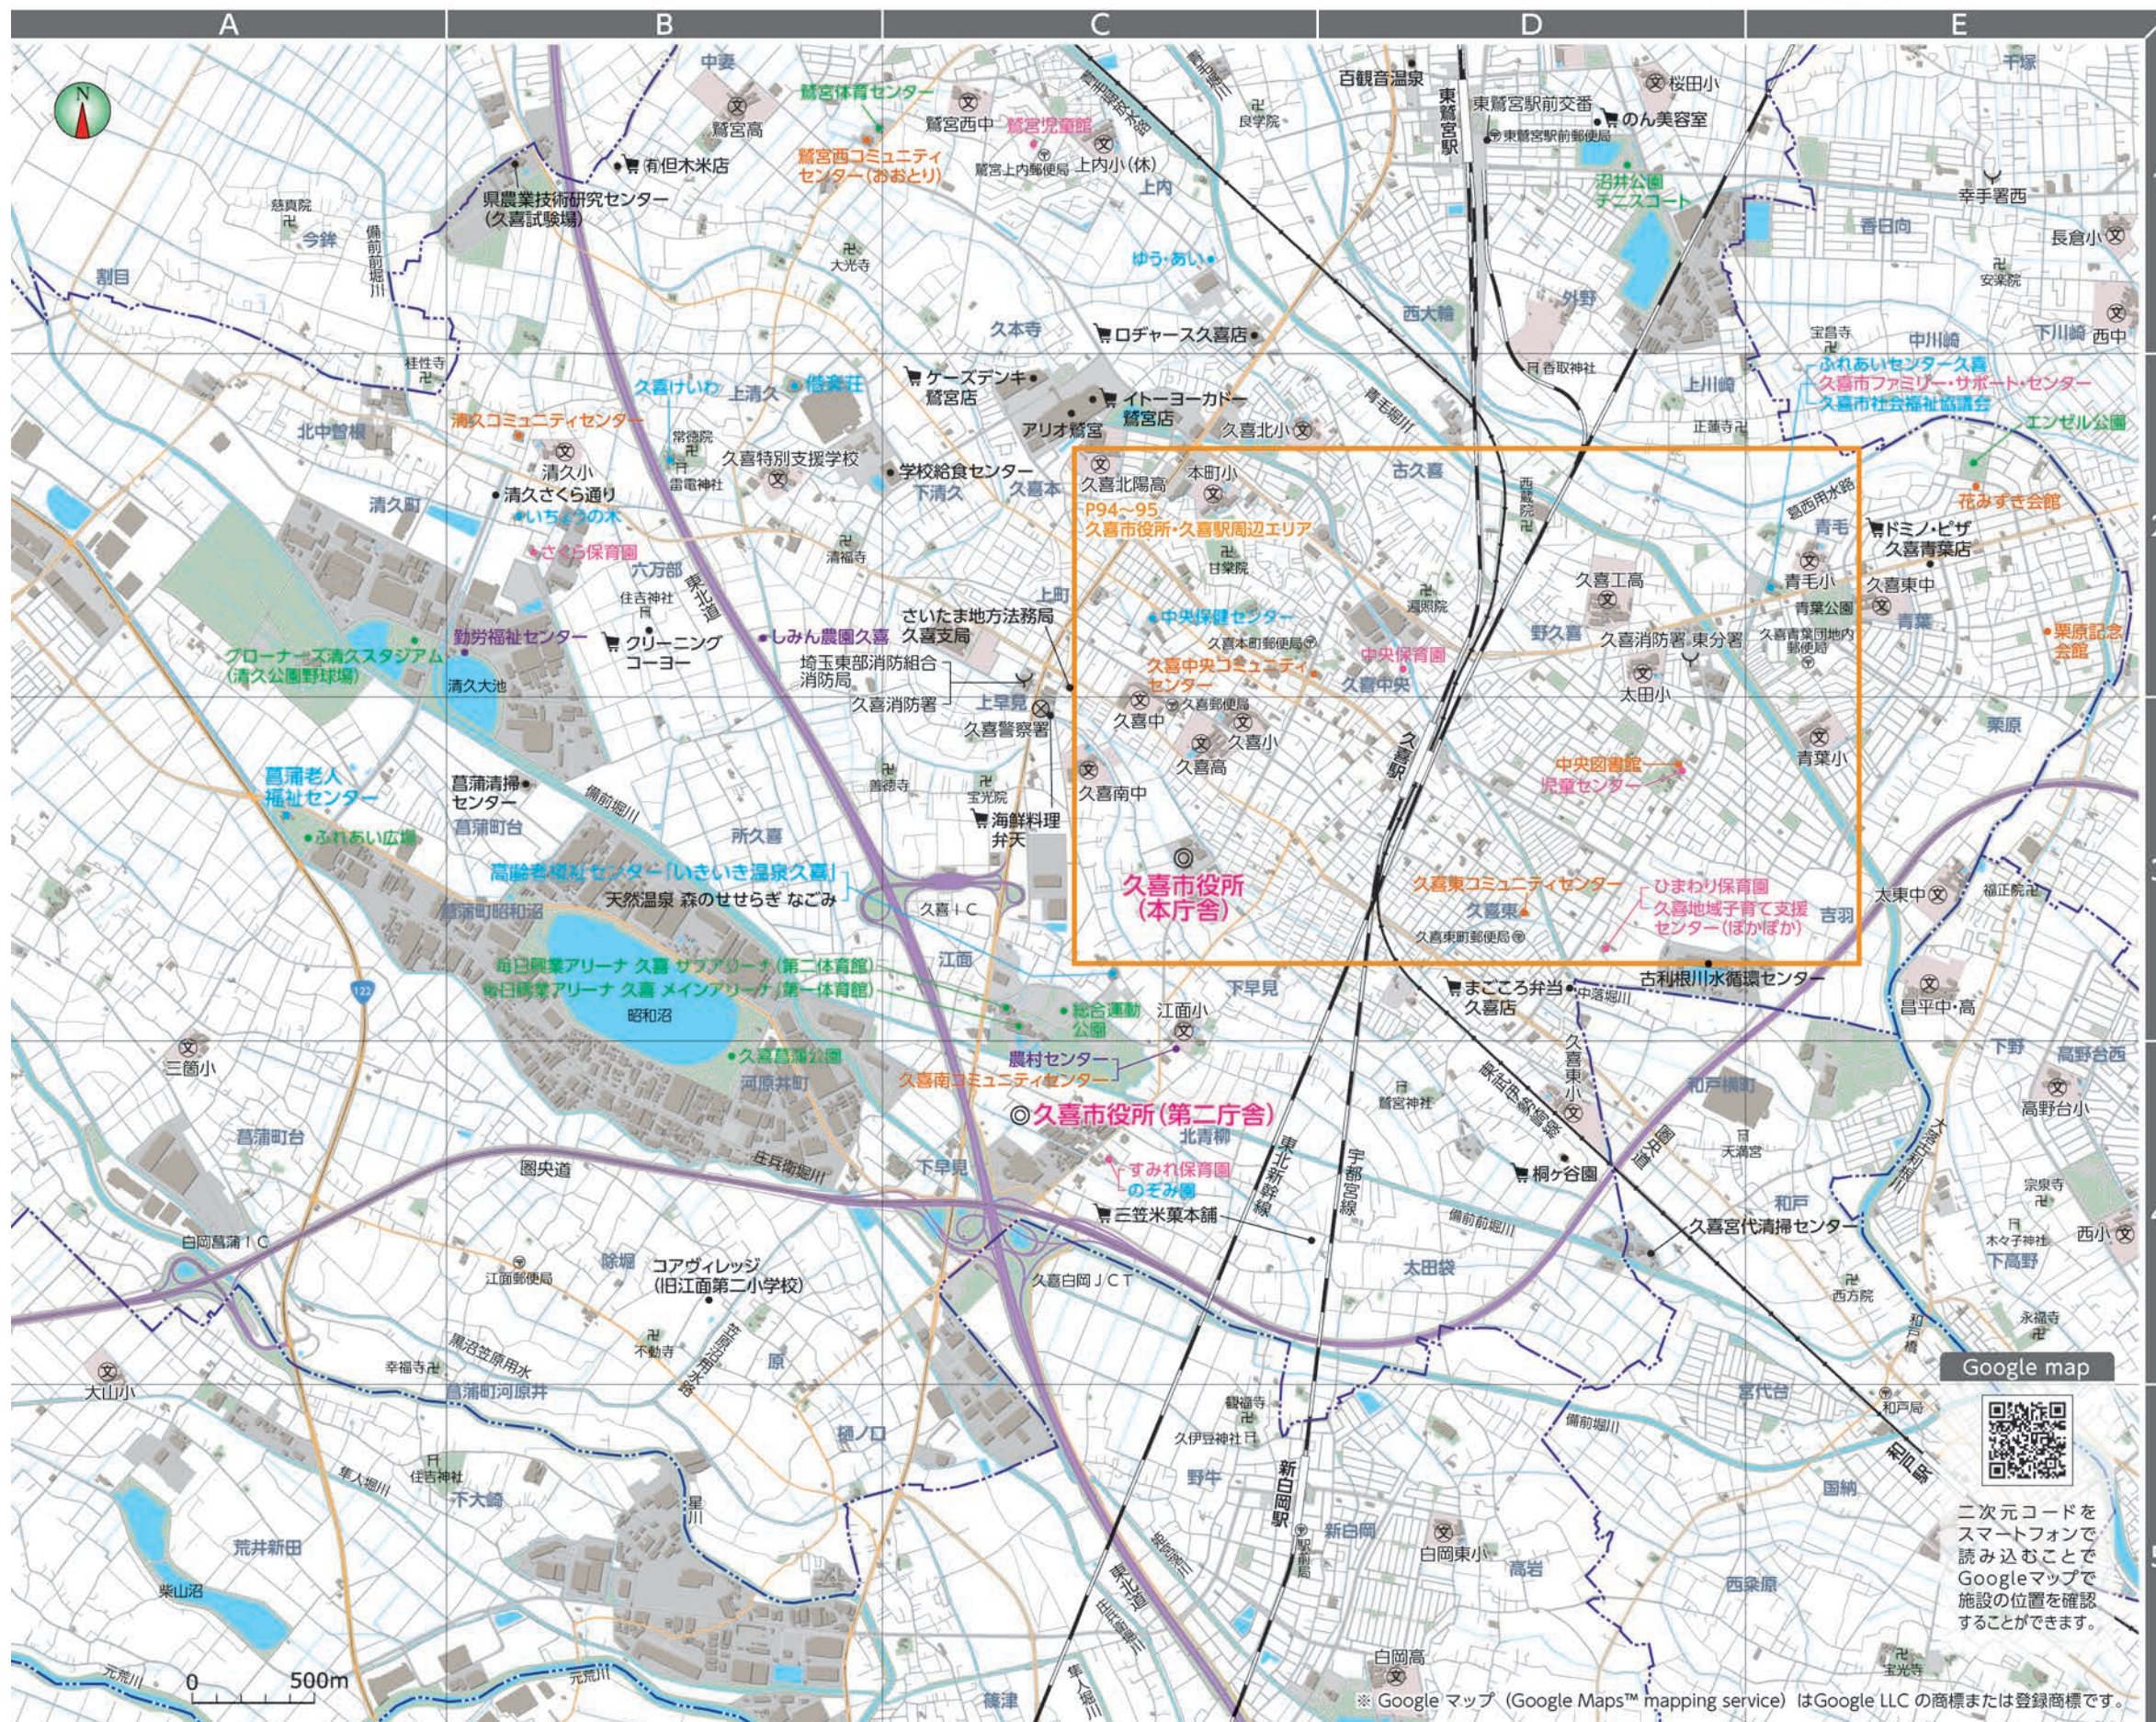

このマークが付いている店舗は、配達・訪問サービス実施店です。
詳細は、P.53~55をご覧ください。

この地図の制作にあたっては、ジオテクノロジー株式会社の地図データベースを使用しました。
©2023 GeoTechnologies, Inc.
測量法に基づく国土地理院長承認 (使用) R.4.J.Hs.117-56号
測量法に基づく国土地理院長承認 (使用) R.4.J.Hs.164-56号

Kuki City Photogallery

久喜提燈祭り「天王様」(昼)

久喜提燈祭り「天王様」(夜)

上清久「天王様」

清久さくらまつり