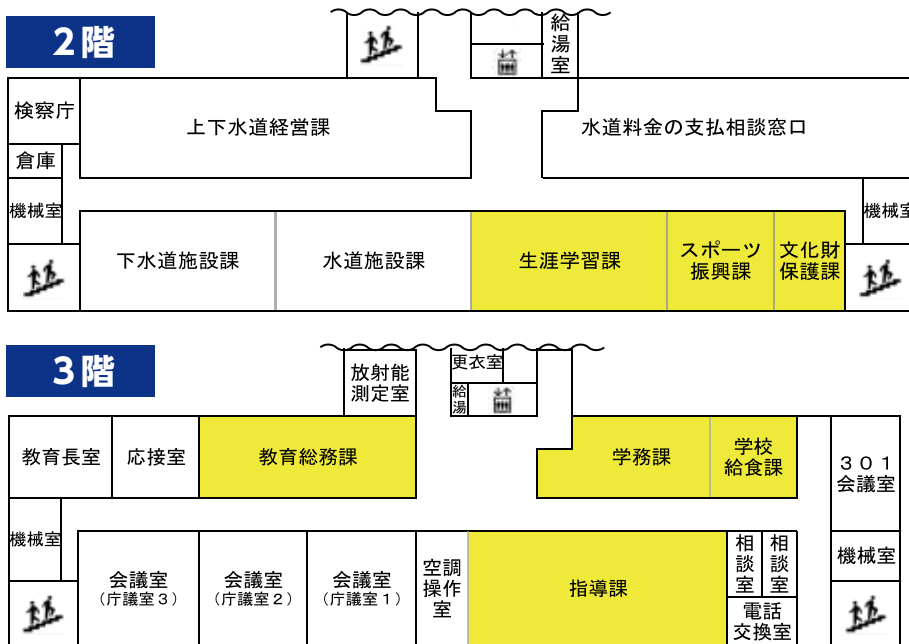

お知らせ 市役所の組織の一部が変わりました

問 企画政策課企画政策係（内線2283）

一層の市民サービスの向上と効率的な行政運営のため、4月1日(木)から市役所の組織の一部を変更しました。
 ※新組織の下線は、新規設置や変更があった部署を示しています。

旧組織	新組織	配置場所等
情報推進課 情報政策・統計係 システム管理係	情報推進課 システム管理係 統計係 デジタル戦略室	本庁舎3階
都市計画課 計画係 開発指導係 圏央道・堤防対策係 産業基盤推進室	都市計画課 計画・堤防対策係 開発指導係 圏央道推進室	第二庁舎1階 ※圏央道推進室は、第二庁舎2階に配置します。
都市整備課 都市施設整備係 住宅係 栗橋駅西土地区画整理事務所	都市整備課 都市施設整備係 住宅係 市街地整備推進室	第二庁舎2階 ※市街地整備推進室は、栗橋総合支所1階に配置します。
指導課 指導係 教職員係	指導課 指導係 教職員係 GIGA スクール推進室	教育委員会2階 ※5月6日から、教育委員会は鷲宮総合支所に移転します。

お知らせ 5月6日(木)から教育委員会が鷲宮総合支所内に移転します

問 企画政策課行政管理係（内線2287）

移転する部・課名 教育委員会教育部（教育総務課、学務課、学校給食課、指導課、生涯学習課、スポーツ振興課、文化財保護課）

4月30日(金)まで…東京理科大学跡地 ☎ 22-5555

5月6日(木)から…鷲宮総合支所 ☎ 58-1111

移転後の配置予定（鷲宮総合支所）

上記移転等に伴い、指定緊急避難場所・指定避難所が変更となります

問 消防防災課危機管理係（内線 2644）

- ・東京理科大学跡地→指定緊急避難場所および指定避難所（補助避難所）解除
- ・埼玉県立久喜特別支援学校→指定避難所（補助避難所）解除 ※福祉避難所へのみの指定