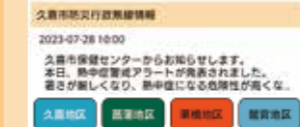

— おうさま —
そうか… さいがいからみを まもるためにアプリが ゆうこうか…
わかつてくれた…

毎日の天気の確認にも！

久喜市の防災情報ならこれ一本！

久喜市防災アプリ

災害に合わせてモード切替

台風が発生すると自動的に風水害モードになり、雨雲レーダーが表示されます。台風の位置や進路、強さ等が確認できます。

風水害モードになったら気象情報に注意して、備蓄品など早めの備えを！

河川の水位確認も

利根川（栗橋）や青毛堀川（鷲宮、葛梅、野久喜）など、主要河川の各地点における水位状況を調べることができます。

避難行動

避難所の開設状況・混雑状況・避難経路を確認できます。（平時はClosed）

避難は混雑状況などに応じて臨機応変に！

ハザードマップ

ハザードマップと自分の位置を重ね合わせることができます。

まずは自宅の浸水深を確認だ！

防災行政無線

放送内容を確認できます。

大雨の時は放送が聞こえづらくなることも！

避難情報

市から発令される避難情報をリアルタイムで確認できます。

「避難指示」までには危険な場所から全員避難！
高齢者や障がいのある方は「高齢者等避難」で避難を開始しよう！

マイ・タイムライン

あなたに合わせた防災行動計画を簡単に作成できます。（詳細は次ページ）

あらかじめ作っておけば、もしもの時に慌てない！