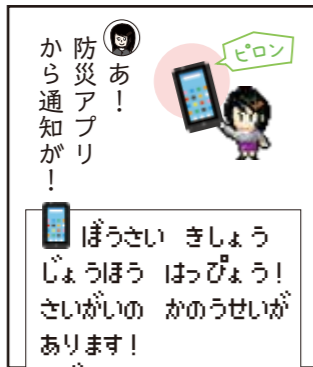

避難する場所

浸水想定区域外の避難場所

久喜東小学校

避難開始の判断タイミング

避難する際に支援してくれる人

親戚のおじさん

持ち物

スマートフォンをお持ちでない方は

こちらのサービスをご検討ください。 消防防災課危機管理係（内線2648）

防災行政無線 情報メール

放送内容をメールで配信しています。
kuki.bousai@mpme.jp
に空メールを送信し、返信メールの指示に従って登録してください。

防災行政無線 電話応答サービス

放送内容を電話で確認できます。
0120-220-300
(通話料無料)
※携帯電話、市外局番が必要な地域からは 0480-22-6177 (有料) へ。

緊急情報 架電サービス

「避難指示」や「高齢者等避難」などの緊急情報を、ご家庭の電話にお知らせします。事前に登録が必要です。
市内在住で、携帯電話等をお持ちでない方
※詳細はお問い合わせください。

よし、急いで行動だ！
自分の命は自分で守らなきゃね！
ゲームは一日一時間までぞー

防災アプリから通知が！
ぼうさい きょうじょうほう はっぴょう！
さいがいの かのうせいがあります！
すくにそなえを！

こうしてクシシティは「さいがい」に強いまちになったという…
よし！ みんなのもの！アプリをダウンロードするのじゃあ！
オー！

— おうさま —
そうか… さいがいからみを まもるためにアプリが ゆうこうか…
わかつてくれた…

毎日の天気の確認にも！

久喜市の防災情報ならこれ一本！

久喜市防災アプリ

災害に合わせてモード切替

台風が発生すると自動的に風水害モードになり、雨雲レーダーが表示されます。台風の位置や進路、強さ等が確認できます。

風水害モードになったら気象情報に注意して、備蓄品など早めの備えを！

河川の水位確認も