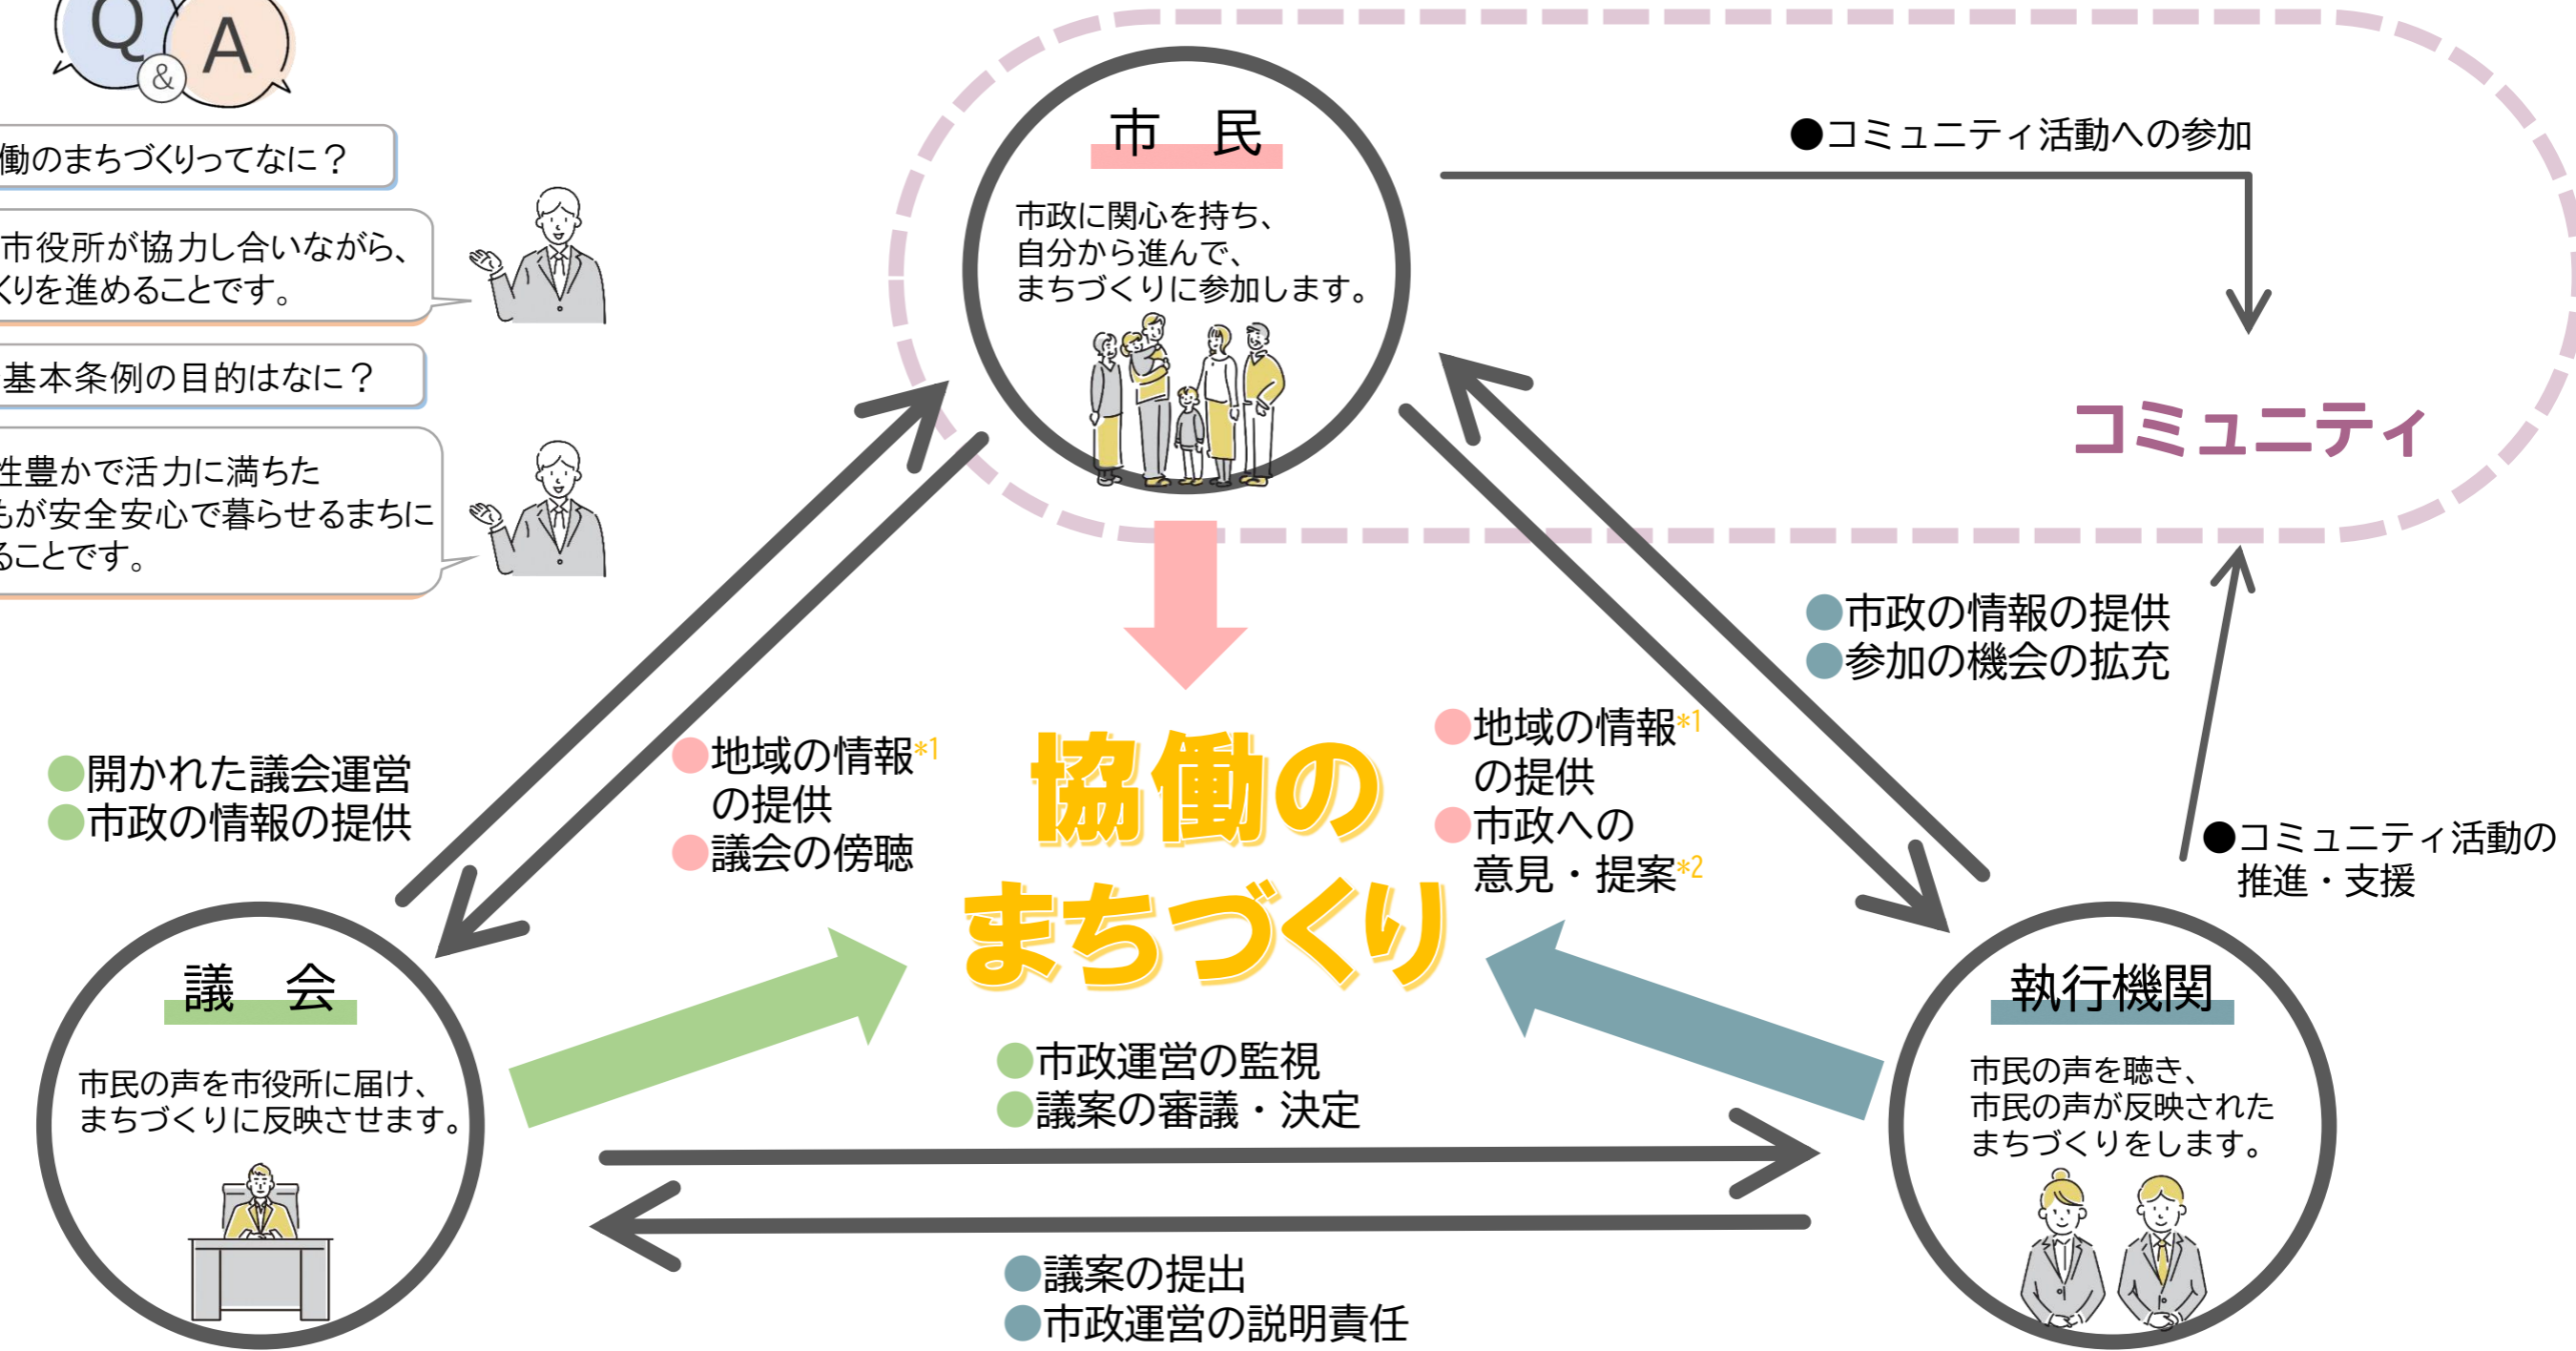

協働のまちづくりの仕組み

久喜市は SDG s (持続可能な開発目標) を推進しています。

関連するSDG sの主なゴール

Q & A

協働のまちづくりってなに？

市民と市役所が協力し合いながら、まちづくりを進めることです。

自治基本条例の目的はなに？

個性豊かで活気に満ちた誰もが安全安心で暮らせるまちにすることです。

^{*1} 地域の情報ってどんな情報？
例えば、
・見通しが悪い道路がある
・防犯灯が切れている
など、あなたの身の回りの情報です。

^{*2} どうやって市政に意見・提案するの？
あなたの声を、市長に直接届けることができる「市民の声」という制度があります。

はじめてみよう！まちづくり！

✔ STEP1

久喜市を調べてみよう！

- 広報くき、ホームページ、SNS等から久喜市の情報を収集してみよう。

久喜市
ホームページ

広報くき

✔ STEP2

イベントに参加してみよう！

- 地域の防災訓練やお祭り、ごみゼロ運動などのイベントに参加してみよう。
- 市のイベントに参加してみよう。

募集情報

✔ STEP3

みんなでやってみよう！

- サークル活動やボランティア活動に参加し、地域のため、みんなのために活動してみよう。
- 地域のイベントのお手伝いやスポーツを通じて仲間を作ろう。