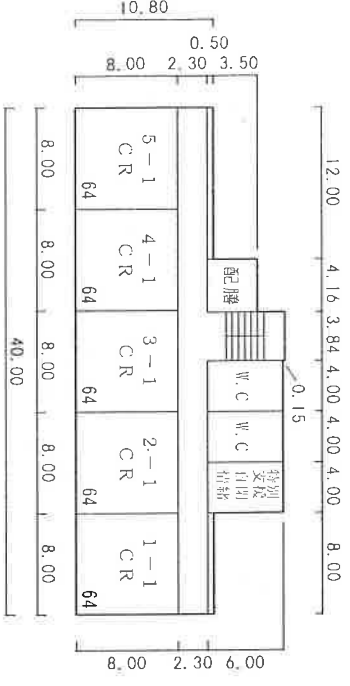

平面図	縮尺	0 1/600 10 m	学校名	えつらだいた 江面第二小学校	階数	1 1 2 3 12 2 15 8 4	学年	4	校舎番号	3204
-----	----	--------------	-----	----------------	----	---------------------	----	---	------	------

9 1F

9 2F

9 P.H

11 1F

11 2F

7

7 プール専用付属室 33㎡

平面图

学校名 文子5丁目
江面第二小学校

制 作 年 度	11
図 面 番 号	1123225184

図
面
番
号

3204

13) 1F

14)

13) 2F