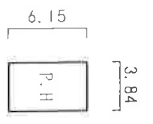

平面図	縮尺	0 1/600 10 m	学校名	えつらだいた 江面第二小学校	階数	1 1 2 3 12 2 15 8 4	学年	4	校舎番号	3204
-----	----	--------------	-----	----------------	----	---------------------	----	---	------	------

9 1F

9 2F

9 P.H

11 1F

11 2F

7

7 プール専用付属室 33㎡

平面图

学校名 文子5丁目
江面第二小学校

制 作 年 度	11
図 面 番 号	1123225184

図
面
番
号

3204

13) 1F

14)

13) 2F