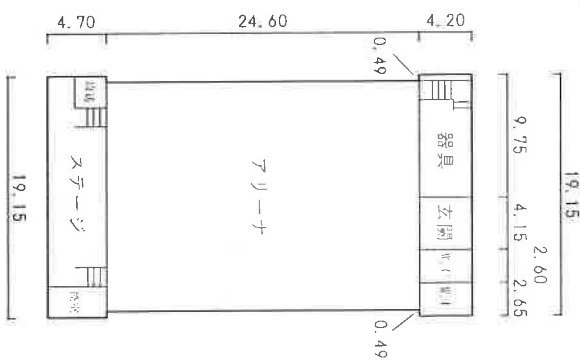

平面図	縮尺	0 1/600 10 m	学校名	えつらだいた 江面第二小学校	階数	1 1 2 3 12 2 15 8 4	学年	4	校舎番号	3204
-----	----	--------------	-----	----------------	----	---------------------	----	---	------	------

9 1F

9 2F

9 P.H

11 1F

11 2F

7

7 プール専用付属室 33㎡

平面图

学校名 文子5丁目
江面第二小学校

制 作 年 度	11
図 面 番 号	1123225184

図
面
番
号

3204

13) 1F

14)

13) 2F