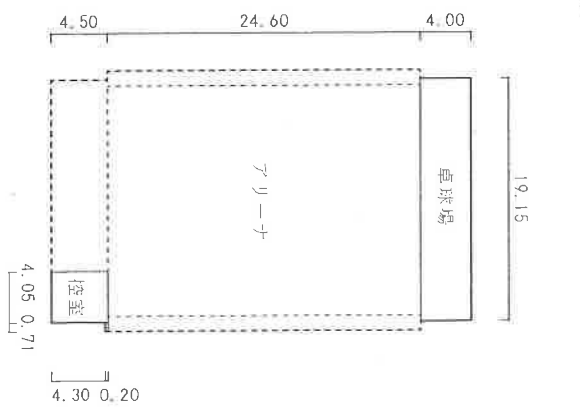

平面図	縮尺	0 1/600 10 m	学校名	えつらだいた 江面第二小学校	階数	1 1 2 3 12 2 15 8 4	学年	4	校舎番号	3204
-----	----	--------------	-----	----------------	----	---------------------	----	---	------	------

9 1F

9 2F

9 P.H

11 1F

11 2F

7

7 プール専用付属室 33㎡

平面图

学校名 文子5丁目
江面第二小学校

制 作 年 度	11
図 面 番 号	1123225184

図
面
番
号

3204

13) 1F

14)

13) 2F