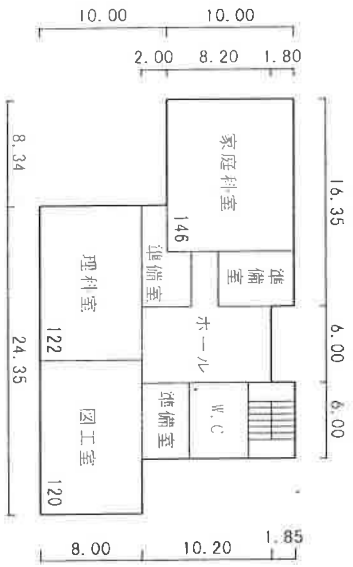

平面図	縮尺	0 1/600 10 m	学校名	えつらだいた 江面第二小学校	階数	1 1 2 3 12 2 15 8 4	学年	4	校舎番号	3204
-----	----	--------------	-----	----------------	----	---------------------	----	---	------	------

9 1F

9 2F

9 P.H

11 1F

11 2F

7

7 プール専用付属室 33㎡

平面图

学校名 文子5丁目
江面第二小学校

制 作 年 度	11
図 面 番 号	1123225184

図
面
番
号

3204

13) 1F

14)

13) 2F