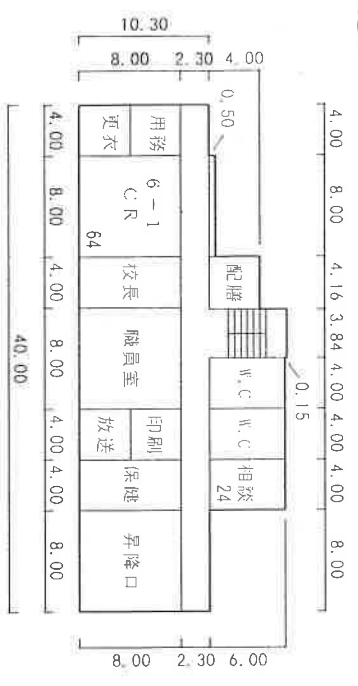

平面図	縮尺	0 1/600 10 m	学校名	えつらだいた 江面第二小学校	階数	1 1 2 3 12 2 15 8 4	学年	4	校舎番号	3204
-----	----	--------------	-----	----------------	----	---------------------	----	---	------	------

9 1F

9 2F

9 P.H

11 1F

11 2F

7

7 プール専用付属室 33㎡

平面图

学校名 文子5丁目
江面第二小学校

制 作 年 度	11
図 面 番 号	1123225184

図
面
番
号

3204

13) 1F

14)

13) 2F