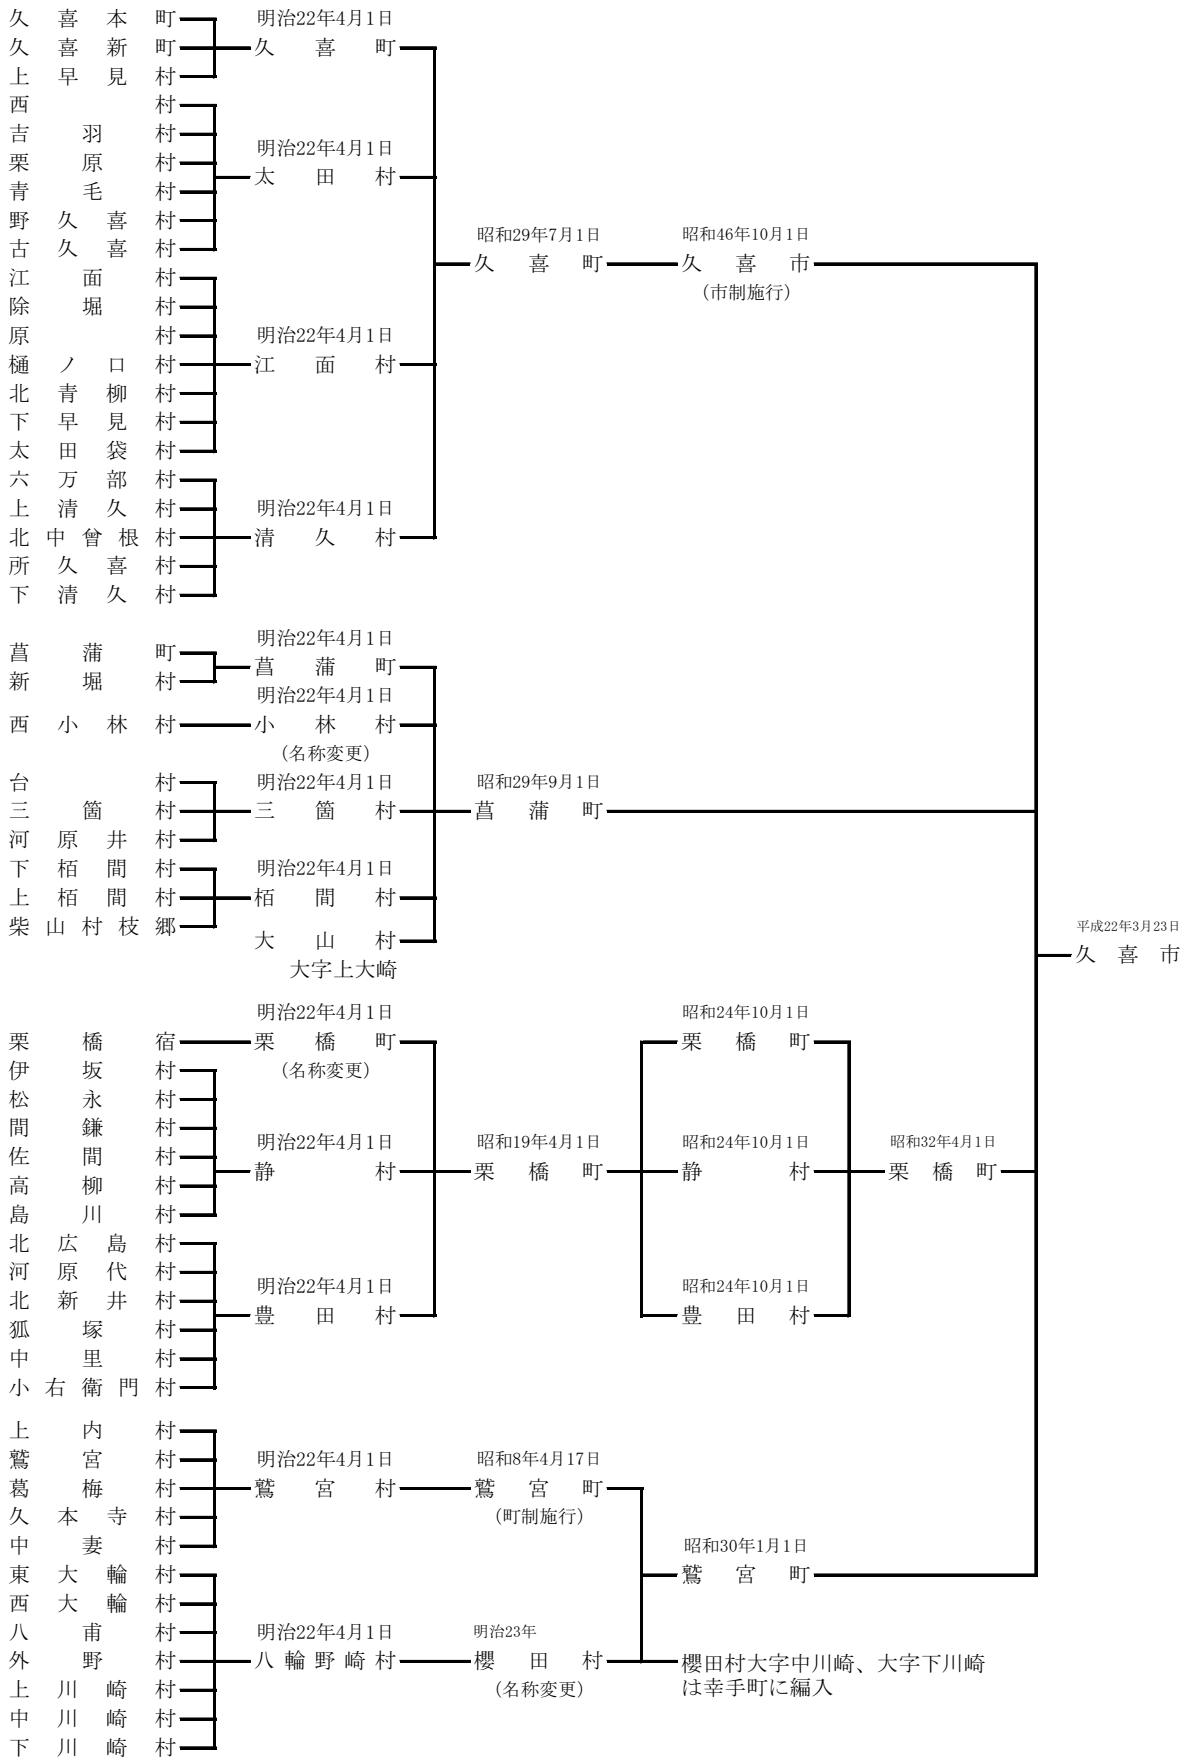

1 章 土地・気候

1 沿革

～明治22年3月

2 市役所・総合支所の位置

(位置)

名称	所在地
久喜市役所	久喜市下早見 8 5 - 3
菖蒲総合支所	久喜市菖蒲町新堀 3 8
栗橋総合支所	久喜市間鎌 2 5 1 - 1
鷺宮総合支所	久喜市鷺宮 6 - 1 - 1

3 面積

(面積)

久喜市	82.41平方キロメートル
-----	---------------

資料：国土交通省国土地理院『全国都道府県市区町村別面積調』（令和3年7月1日）より

4 地目別土地面積

各年1月1日現在 (単位:㎡)

地目別	令和2年	令和3年
総 数	82,410,000	82,410,000
田	20,107,405	20,049,215
畑	15,286,266	15,203,632
宅 地	23,305,420	23,388,896
池 沼	828,133	828,133
山 林	334,518	333,818
原 野	25,694	25,694
雑 種 地	15,156,643	15,218,847
そ の 他	7,365,921	7,361,765