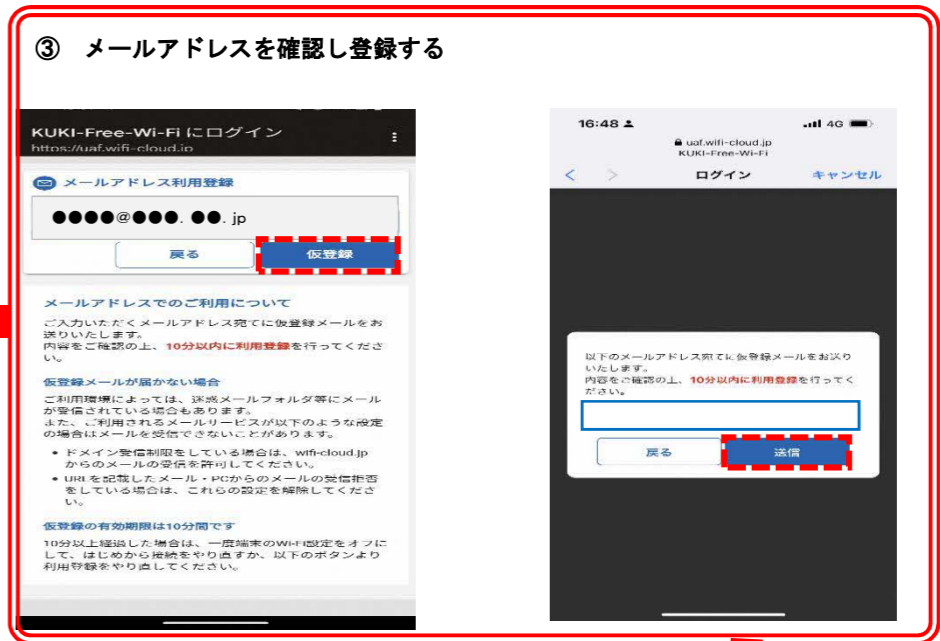

# Free Wi-Fi 操作ガイド

■ メールアドレスを登録してご利用する場合  
■ SNSでログインしてご利用する場合

～ 利用上の留意事項 ～

- このサービスは無料です。
- 利用時間は、開庁(開館)している時間内となります。
- 利用する通信機器は利用者が準備してください。
- 市ではセキュリティの観点から有害サイトにアクセスできない設定をかけています。
- 他者の迷惑にならないように利用してください。
- 本サービスの利用によって、お客様ご自身の損害や第三者との紛争が生じても、久喜市は一切の責任を負いかねますので、あらかじめご了承ください。

※メールアドレスで認証するか、SNSで認証するかを選んでください。認証方法によって、表示画面が変わりますが、どちらの場合も最後は、久喜市ホームページ画面が表示されます。